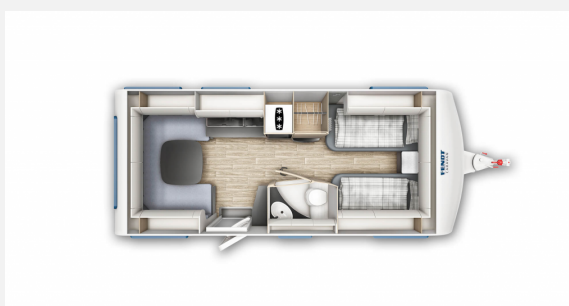

Exposé

Fendt Apero 515 SG Einzelbettausz*Auflast. 2000kg

26.980,- €

MwSt. ausweisbar

Fahrzeug

Grundriss

Technische Daten

Modell-/Baujahr	2023
Anzahl der Achsen	1
Anzahl Schlafplätze	4
Gesamtlänge	751 cm
Gesamtbreite	232 cm
Höhe	266 cm
techn. zul. Gesamtmasse	2000 kg
Infrastruktur	Küche WC
	Rundsitzgruppe
	Einzelbett

Beschreibung

Jetzt verrückte 5.662€ Preisvorteil sichern!

Sonderausstattung:

- Fliegenschutztüre
- Deko-Paket Plus
- Gewichtserhöhung 2.000 kg AAA (Fahrwerk, Bereifung, Alufelgen)
- Spannbetttuch Einzel- /franz.Betten
- Spannbetttuch für Einzelbettauszug
- Stoffausführung: Spring
- Einzelbettauszug mit Liegepolster
- TV-Halter Sky mit Gelenkarm
- TÜV/Brief/Fracht Modelljahr 2023 / Tageszulassung