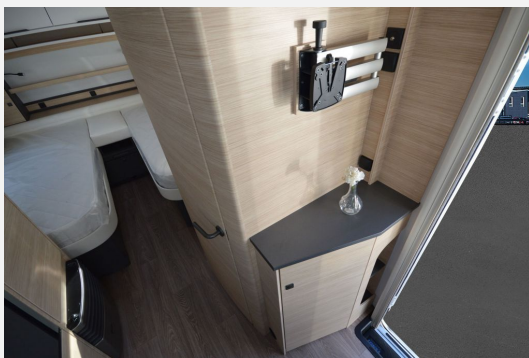

Inzahlungnahme aller Marken und individuelle Fahrzeugkonditionen.
Wir beraten Sie gerne!

	Torsten Schmidt Markenexperte für Fendt & Hobby torsten.schmidt@niesmann.de 02654 / 9409 - 47
	Deniz Efe Markenexpertin für Fendt & Hobby deniz.ef@niesmann.de 02654 / 9409 - 54
	Jannik Ring Markenexperte für Fendt & Hobby jannik.ring@niesmann.de 02654 / 9409 - 351