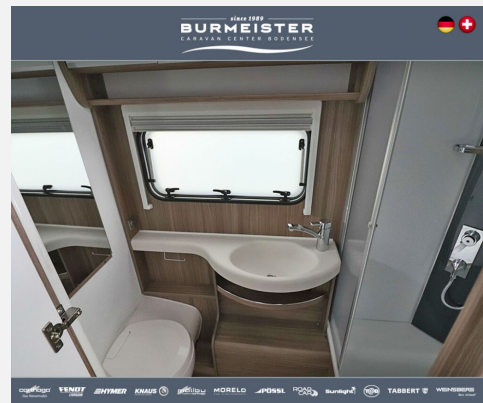

Exposé

Fendt Tendenza 560 SFDW

37.990,- €

MwSt. ausweisbar

Fahrzeug

Grundriss

Technische Daten

Modell-/Baujahr	2023
Anzahl Schlafplätze	4
Gesamtlänge	772 cm
Gesamtbreite	250 cm
Höhe	266 cm
Umlaufmaß	1034 cm
Aufbaulänge	657 cm
Masse in fahrber. Zustand	1628 kg
techn. zul. Gesamtmasse	2000 kg
Zuladung	372 kg
Heizung	Alde Warmwasserheizung
Kühlschrankvolumen	154.00 l
Polster	Vivara
	Doppel-/franz. Bett

Ausstattung

- Pakete (Autark-Paket)
- WC

Bilder

Markenwelten entdecken bei Burmeister
 Vielfalt für Ihren individuellen Caravan-Traum. Sprechen Sie uns an.

BURMEISTER
 CARAVAN CENTER RODENSBACH

www.caravan-center.de