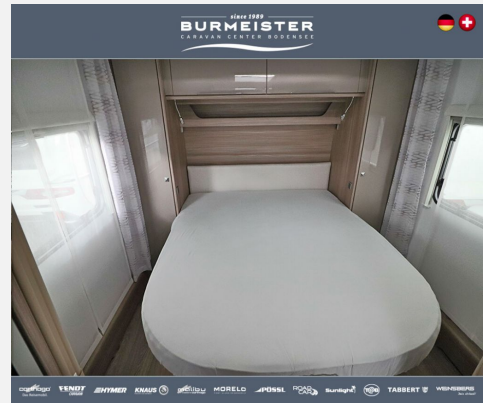

Markenwelten entdecken bei Burmeister
Vielfalt für Ihren individuellen Caravan-Traum. Sprechen Sie uns an.

BURMEISTER
CARAVAN CENTER RODENSBACH

www.caravan-center.de