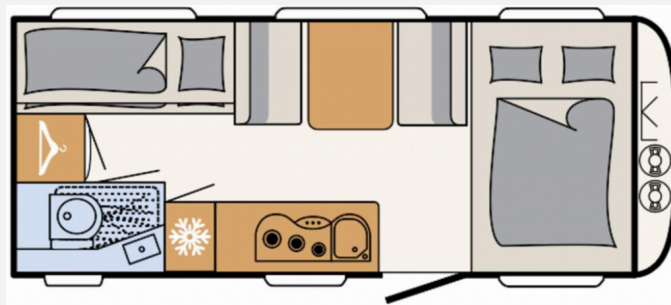

Exposé

Dethleffs Aero 490 QSK

31.588,- €

MwSt. ausweisbar

Fahrzeug

Grundriss

Technische Daten

Modell-/Baujahr	2023
Anzahl Schlafplätze	5
Gesamtlänge	720 cm
Gesamtbreite	230 cm
Höhe	261 cm
Umlaufmaß	1000 cm
Aufbaulänge	595 cm
Masse in fahrber. Zustand	1385 kg
techn. zul. Gesamtmasse	1800 kg
Zuladung	415 kg
Polster	Skagen
Steckdosen 230V	9
Steckdosen 12V	1
	Etagenbett, Doppel-/franz. Bett

Beschreibung

- Dusch-Paket (Duschausstattung inkl. Duscharmatur und -vorhang, City-Wasseranschluss)
- Touring-Paket (Warmwasserversorgung, Fliegengittertüre, Warmluftanlage, Dachhaube inkl. Beleuchtung, 700 x 500 mm)
- Styling-Paket weiß (Außenblech in Glattblech weiß, 17" Alufelgen im Dethleffs-Design (Einachser), Deichselabdeckung, Stabilformstützen inkl. großflächige Abstützfüße, Vollgummi-Stützrad mit Stützlastanzeige)
- Sicherheitspaket
- Indirekte Beleuchtung
- Auflastung 1.800 kg (inkl. Stahlrad 195 R14 C LI106)