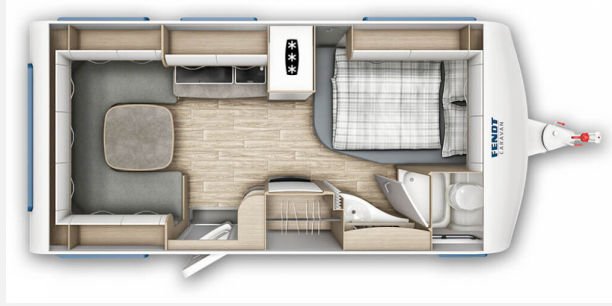

## Technische Daten

<b>Modell-/Baujahr</b>	2023
<b>Anzahl Schlafplätze</b>	4
<b>Gesamtlänge</b>	703 cm
<b>Gesamtbreite</b>	232 cm
<b>Höhe</b>	266 cm
<b>Umlaufmaß</b>	969 cm
<b>Aufbaulänge</b>	589 cm
<b>Masse in fahrber. Zustand</b>	1374 kg
<b>techn. zul. Gesamtmasse</b>	1500 kg
<b>Zuladung</b>	126 kg
<b>Heizung</b>	Truma S 3004
<b>Kühlschrankvolumen</b>	133.00 l
	Doppel-/franz. Bett

**Beschreibung**

- Fliegenschutztüre
- Deko-Paket I (Deko-Paket I (2 Filzkörbchen, 2 Kissen, Tischset 2?teilig).)
- Spannbetttuch Elfenbein
- Stoffausführung Alicante
- TV-Halter Sky mit Gelenkarm
- Shower-Paket I
- Gewichtserhöhung 1.800 kg AAA (Fahrwerk, Bereifung, Alufelgen)