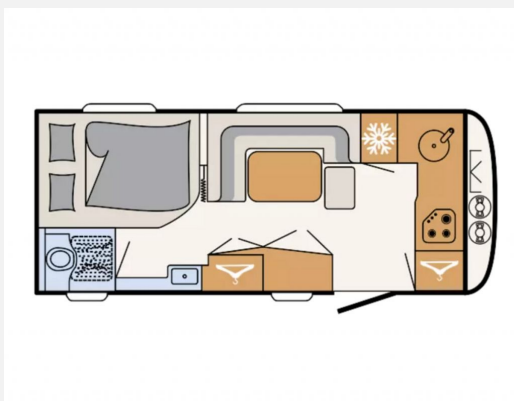

Sparen Sie 5.106,- !!!

Dethleffs Nomad 490 BLF

- Großflächige Abstützfüße, 4 St.
- Einbau Klimaanlage vorbereitet
- Multifunktions-Außenanschluss 12V, 220V, TV und SAT
- Vorbereitung für Flachbildschirm (Antennenkabel und TV-Halter)
- Auflastung 1.800 kg (inkl. Stahlrad 195 R14 C LI106)
- Bereifung auf Alufelge 195 R14 C LI106, 1700 kg und 1800 kg
  Bereifung ersetzt gegebenenfalls Serienbereifung.
- Zulassungsdokumente
- Dusch-Paket

Bestehend aus:

- City-Wasseranschluss
- Duschausstattung inkl. Duscharmatur und -vorhang
- Frachtkosten / Überführung vom Hersteller zur Firma

Wohnwelt Chromo

Für weitere Fragen stehen wir Ihnen gern zur Verfügung. Wir freuen uns auf Ihren Besuch, Ihren Anruf oder auf Ihre E-Mail. Zwischenverkauf und Irrtümer für dieses Angebot sind ausdrücklich vorbehalten. Die Fahrzeugbeschreibung dient lediglich der allgemeinen Identifizierung des Fahrzeuges und stellt keine Gewährleistung im kaufrechtlichen Sinne dar. Ausschlaggebend sind einzig und allein die Vereinbarungen in der verbindlichen Bestellung oder im Kaufvertrag. Den genauen Ausstattungsumfang erhalten Sie von unserem Verkaufspersonal.

Ein freibleibendes Angebot. Irrtümer und Änderungen vorbehalten. Gewichte in Serienausstattung.

Ausstattung

Ein freibleibendes Angebot. Irrtümer und Änderungen vorbehalten. Gewichte in Serienausstattung.

Bilder