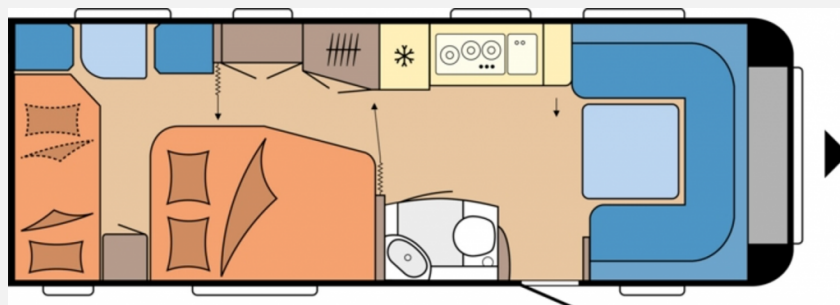

## Technische Daten

|                                  |  |
|----------------------------------|--|
| <b>Modell-/Baujahr</b>           | 2023   |
| <b>Anzahl der Achsen</b>         | 2  |
| <b>Anzahl Schlafplätze</b>       | 4  |
| <b>Gesamtlänge</b>               | 838 cm   |
| <b>Gesamtbreite</b>              | 250 cm   |
| <b>Höhe</b>                      | 263 cm   |
| <b>Umlaufmaß</b>                 | 1092 cm  |
| <b>Aufbaulänge</b>               | 721 cm   |
| <b>Masse in fahrber. Zustand</b> | 1815 kg  |
| <b>techn. zul. Gesamtmasse</b>   | 2200 kg  |
| <b>Zuladung</b>                  | 385 kg   |
| <b>Infrastruktur</b>             | WC   |
| <b>Liegeflächen</b>              | bunk_bed (188x73+ 184x70)<br>double_couch (199x139/ 115) |
| <b>Heizung</b>                   | Alde Compact 3020  |
| <b>Kühlschrankvolumen</b>        | 133 l  |
| <b>Gefriervolumen</b>            | 10 l   |
| <b>Wasservorrat</b>              | 47 l   |
| <b>Abwassertankvolumen</b>       | 23 l   |
| <b>Polster</b>                   | Viva   |
| <b>Steckdosen 230V</b>           | 13   |
| <b>Steckdosen USB</b>            | 5  |
| <b>Farbe</b>                     | weiß   |
|                                  | Etagenbett, Doppel-/franz. Bett                          |