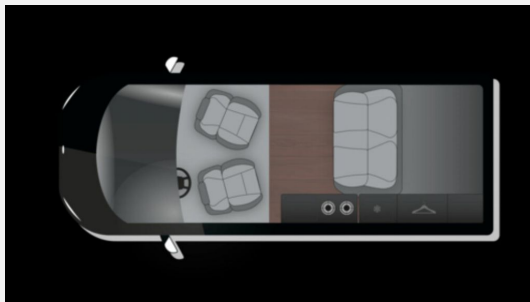

Exposé

Crosscamp Toyota Flex

59.900,- €

MwSt. ausweisbar

Fahrzeug

Technische Daten

Modell-/Baujahr	2022
Erstzulassung	03/2022
Leistung	106 KW / 144 PS
km Stand	26700 km
Schadstoffklasse/-norm	Euro 6d
Basisfahrzeug	K0
Motordetails	4-Zylinder-OHC
Getriebe	Schaltgetriebe
Anzahl Schlafplätze	4
Gesamtlänge	495 cm
Gesamtbreite	220 cm
Höhe	199 cm
Aufbauart	Campervan
Masse in fahrber. Zustand	154 kg
techn. zul. Gesamtmasse	3100 kg
Zuladung	2946 kg
Sitze mit Gurt	7
Anhängerlast (ungebremst)	750 kg
Kraftstoff	Diesel
Heizung	Diesel Standheizung
Polster	Curitiba Stoff
Steckdosen 230V	2
Steckdosen 12V	3

Beschreibung

- TOYOTA 2.0L D, 106 kW (144 PS) 6-Gang Schaltgetriebe, Euro 6d
 - Graphitschwarz metallic
 - 7 Sitzplätze inkl. Auflastung auf 3.100 Kg
 - Comfort-Paket (17"-Leichtmetallfelgen mit Bereifung, Anhängerkupplung abnehmbar und abschließbar, inkl. 13-poligem Kabelsatz, Rückfahrkamera inkl. 180° Birdview-Funktion, Smart-Key-System, Türgriffe in Wagenfarbe mit Chrom-Einlagen, 2. Schlüssel für die Funkfernbedienung)
 - Standheizung mit Wandbedienpanel
 - Panorama-View Aufstelldach in Wagenfarbe
 - 16L Kühlbox im Heckschrank
 - Xenon Lichtpaket
 - Kühlbox zwischen Fahrer- und Beifahrersitz entnehmbar
 - Übergabepauschale: -Tanken im Wert von 30 -Verbandskasten -Warndreieck -Warnwesten -Einweisung
- Irrtümer und Änderungen vorbehalten

Ausstattung

- Lederlenkrad, Servolenkung, Tempomat, Zentralverriegelung
- GFK-Dach
- Rückfahrkamera
- Radio, Radio DAB, WC

Irrtümer und Änderungen vorbehalten

Bilder

Verkäufer

Schwarz Mobile Freizeit GmbH & Co. KG
Firma Empfang Schwarz
Segeberger Strasse 5
23863 Kayhude