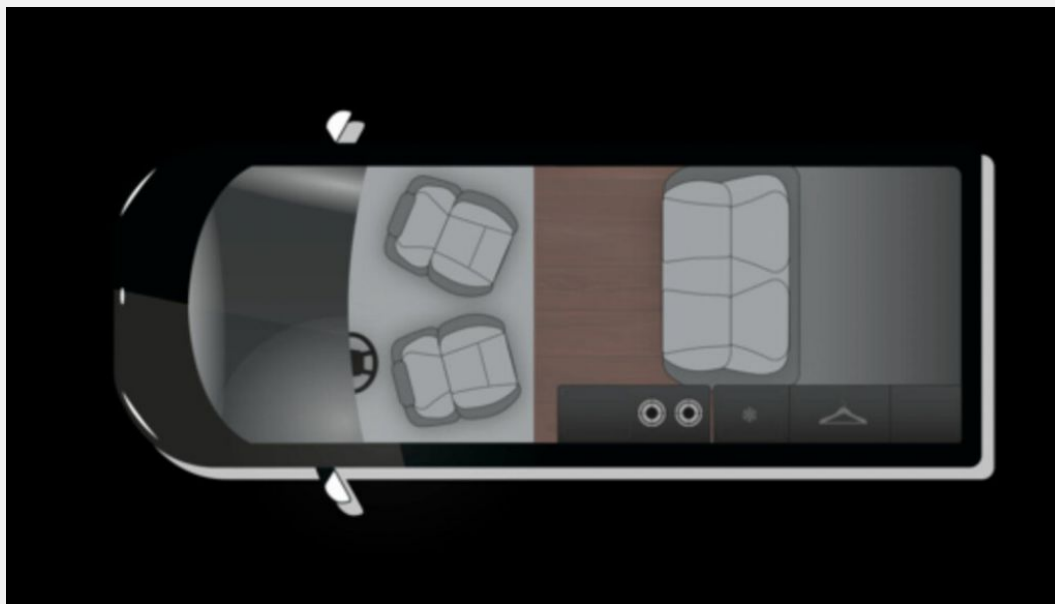

Exposé

Crosscamp Toyota Flex

59.900,- €

MwSt. ausweisbar

Fahrzeug

Technische Daten

Modell-/Baujahr	2022
Erstzulassung	03/2022
Leistung	106 KW / 144 PS
km Stand	26700 km
Schadstoffklasse/-norm	Euro 6d
Basisfahrzeug	K0
Motordetails	4-Zylinder-OHC
Getriebe	Schaltgetriebe
Anzahl Schlafplätze	4
Gesamtlänge	495 cm
Gesamtbreite	220 cm
Höhe	199 cm
Aufbauart	Campervan
Masse in fahrber. Zustand	154 kg
techn. zul. Gesamtmasse	3100 kg
Zuladung	2946 kg
Sitze mit Gurt	7
Anhängerlast (ungebremst)	750 kg
Kraftstoff	Diesel
Heizung	Diesel Standheizung
Polster	Curitiba Stoff
Steckdosen 230V	2
Steckdosen 12V	3

Beschreibung

- TOYOTA 2.0L D, 106 kW (144 PS) 6-Gang Schaltgetriebe, Euro 6d
 - Graphitschwarz metallic
 - 7 Sitzplätze inkl. Auflastung auf 3.100 Kg
 - Comfort-Paket (17"-Leichtmetallfelgen mit Bereifung, Anhängerkupplung abnehmbar und abschließbar, inkl. 13-poligem Kabelsatz, Rückfahrkamera inkl. 180° Birdview-Funktion, Smart-Key-System, Türgriffe in Wagenfarbe mit Chrom-Einlagen, 2. Schlüssel für die Funkfernbedienung)
 - Standheizung mit Wandbedienpanel
 - Panorama-View Aufstelldach in Wagenfarbe
 - 16L Kühlbox im Heckschrank
 - Xenon Lichtpaket
 - Kühlbox zwischen Fahrer- und Beifahrersitz entnehmbar
 - Übergabepauschale: -Tanken im Wert von 30 -Verbandskasten -Warndreieck -Warnwesten -Einweisung
- Irrtümer und Änderungen vorbehalten

Ausstattung

- Lederlenkrad, Servolenkung, Tempomat, Zentralverriegelung
- GFK-Dach
- Rückfahrkamera
- Radio, Radio DAB, WC

Irrtümer und Änderungen vorbehalten

Bilder

Verkäufer

Schwarz Mobile Freizeit GmbH & Co. KG
Firma Empfang Schwarz
Segeberger Strasse 5
23863 Kayhude