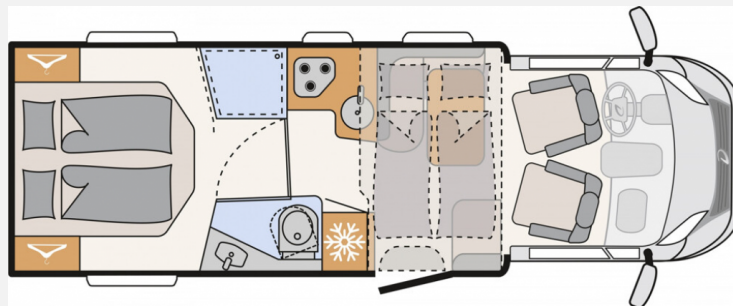

Exposé

Dethleffs Trend 90 T 7057 DBM

81.100,- €

MwSt. ausweisbar

Fahrzeug

Grundriss