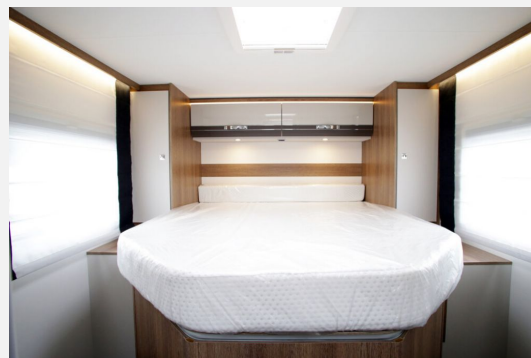

Beschreibung

- Paket One (Markise 4,5 m) (Automatische HD SAT Anlage 65 Twin, Flachbildschirm 22" HD TV (inkl. DVD-Player, HDMI, DVB-S2-Satellitenreceiver und terrestrischem DVB-T2-Receiver), Flachbildschirmhalter, Rückfahrkamera (Einfachkamera), Cassettenmarkise Omnistor 4,5 m (manuell))
- Dethleffs Moniceiver inkl. DAB+, Apple CarPlay / Android Auto
- Digitales Bedienelement für Warmluftheizung
- Abwassertank isoliert
- Fenster zusätzlich im Badezimmer
- Kühlschrank (142 l) mit integriertem Backofen
- elektrisches Hubbett über der Sitzgruppe
- Isofix Kindersitzbefestigung für 3. und 4. Sitzplatz in Fahrtrichtung
- Übergabepauschale

Irrtümer und Änderungen vorbehalten

Ausstattung

- Heckgarage
- WC

Irrtümer und Änderungen vorbehalten

Bilder