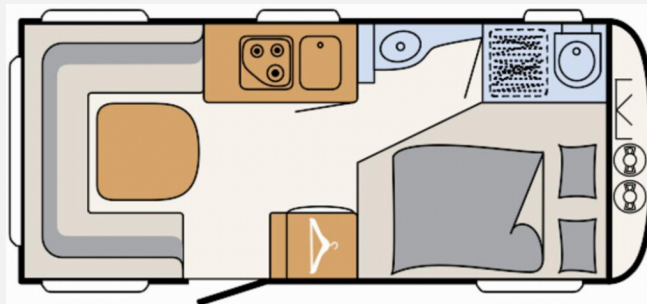

Exposé

Dethleffs c-go 475 FR

25.089,- €

MwSt. ausweisbar

Fahrzeug

Grundriss

Technische Daten

Modell-/Baujahr	2023
Anzahl Schlafplätze	4
Gesamtlänge	680 cm
Gesamtbreite	230 cm
Höhe	261 cm
Umlaufmaß	962 cm
Aufbaulänge	558 cm
Masse in fahrber. Zustand	1178 kg
techn. zul. Gesamtmasse	1700 kg
Zuladung	522 kg
Heizung	S 3004, 3.5 kW
Polster	Sunshine
Steckdosen 230V	5
Steckdosen 12V	1

Beschreibung

- Touring-Paket (Warmwasserversorgung, Warmluftanlage, Dachhaube Heki II inkl. Baldachin beleuchtet, Fliegengittertüre)
- Duschausstattung inkl. Duscharmatur und -vorhang
- Auflastung 1.700 kg (inkl. Stahlrad 195 R14 C LI106)
- Sicherheits-Gasdruckregler DuoControl mit Crash Sensor
- Multifunktions-Außenanschluss 12V, 220V, TV und SAT