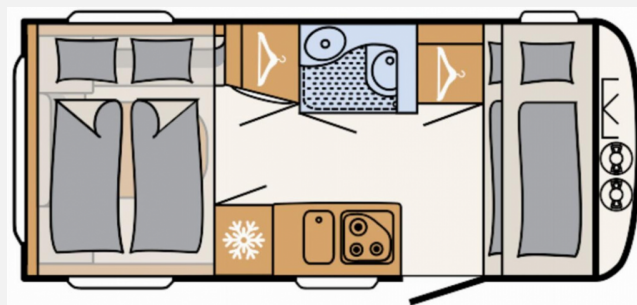

## Technische Daten

<b>Modell-/Baujahr</b>	2023
<b>Anzahl Schlafplätze</b>	6
<b>Gesamtlänge</b>	682 cm
<b>Gesamtbreite</b>	230 cm
<b>Höhe</b>	271 cm
<b>Umlaufmaß</b>	968 cm
<b>Aufbaulänge</b>	551 cm
<b>Masse in fahrber. Zustand</b>	1312 kg
<b>techn. zul. Gesamtmasse</b>	1700 kg
<b>Zuladung</b>	388 kg
<b>Heizung</b>	S 3004
<b>Polster</b>	Green Paradise
<b>Steckdosen 230V</b>	5
<b>Steckdosen 12V</b>	1
	Etagenbett, Alkoven/Hubbett

## Beschreibung

- Touring-Paket (Warmwasserversorgung, Warmluftanlage, Dachhaube Heki II inkl. Baldachin beleuchtet, Fliegengittertüre)
  - Duschausstattung inkl. Duscharmatur und -vorhang
  - Auflastung 1.700 kg (inkl. Stahlrad 195 R14 C LI106)
  - Vorbereitung für Flachbildschirm (Antennenkabel und TV-Halter)
  - Stauraumklappe vorne rechts 560x1150 mm
  - Stauraumklappe hinten rechts 749x297mm
  - Sicherh.-Gasdruckregl. DuoControl mit Crash Sensor und Gasreglerbeheizung EisEx
- Irrtümer und Änderungen vorbehalten