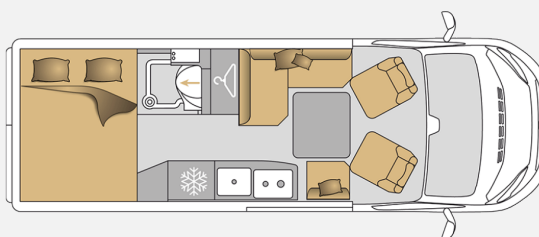

Exposé

Mooveo VAN 63DBL 140 PS Schalter

61.990,- €

MwSt. ausweisbar

Fahrzeug

Grundriss

Technische Daten

Modell-/Baujahr	2022, 2022
Verfügbarkeit in	14 Tagen ab Bestellung
Anzahl der Achsen	2
Leistung	103 KW / 140 PS
km Stand	150 km
Umweltplakette	grün
Schadstoffklasse/-norm	Euro 6d-final
Basisfahrzeug	Citroen Jumper
Motordetails	2,2l Diesel Euro 6d-final
Getriebe	Schaltgetriebe
Antriebsart	Frontantrieb
Anzahl Schlafplätze	2
Gesamtlänge	636 cm
Gesamtbreite	205 cm
Höhe	260 cm
Innenhöhe	190 cm
Aufbauart	Campervan
techn. zul. Gesamtmasse	3500 kg
Infrastruktur	Küche WC
Sitze mit Gurt	4
Anhängerlast (ungebremst)	750 kg
Kraftstoff	Diesel
Heizung	Truma Combi
Kühlschrankvolumen	90 l
Wasservorrat (inkl Boiler)	110 l
Abwassertankvolumen	80 l
Batterie	2x95 Ah
Polster	Astral
Führerscheinklasse	B
	L-Sitzgruppe
	Doppelbett quer