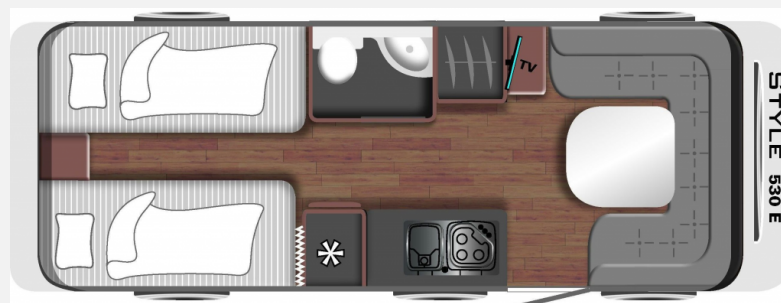

LMC Style 530 E

21.900,- €

Differenzbesteuerung gemäß §25a

Technische Daten

Modell-/Baujahr	2020
Erstzulassung	18.03.2020
Anzahl der Achsen	1
Anzahl Schlafplätze	4
Gesamtlänge	769 cm
Gesamtbreite	232 cm
Höhe	260 cm
Innenhöhe	198 cm
Umlaufmaß	1040 cm
Aufbaulänge	636 cm
techn. zul. Gesamtmasse	1800 kg
Liegeflächen	Bug (212x127/162) Heck (206x88/89)
Heizung	Truma 3004 S, Truma Ultraheat elektr. Zusatzheizung
Kühlschrankvolumen	141 l
Wasservorrat	44 l
Vorbesitzer	2
	TÜV neu
	Einzelbett

Beschreibung

#1531 Anti-Schlingerkupplung, Kurbelstützen Standard, Stoßdämpfer, Ausstellfenster Bug 1.589 x 580 mm, Ausstellfenster mit Multifunktionsrollo, Automotive Heckleuchte, Dritte Bremsleuchte, GFK-Bug, -Dach- und -Heck, Kühlschrank 141 ltr., Schublade mit Besteckeinsatz, Schubladen mit Selbsteinzug und Soft-Stop, Kaltschaummatratze in Einzel- und Doppelbetten, elektrische Kassetten-Toilette, Frischwassertank 44 ltr., Heizung Umluft 3004 S, Umluftanlage 230 V, großes Heckfenster, Holz-Trenntüre zum Schlafraum, Dachklimaanlage Dometic Freshjet 2200, Deichsel-Fahrradträger, Mover-Active 2.3, automatische Satantenne, TV-Gerät (12/220V), zusätzliche 220V Steckdosen, zusätzliche Stauklappe Heck links, Teppichboden gekettelt, elektrische Fußbodenheizung, Autark-Batterie, SOG-Abluft-Gebläse für Toilette, Gaswarner, Polster "Yellow Stone", umfangreiche Serienausstattung