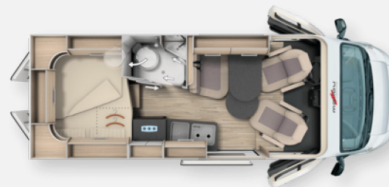

Exposé

Malibu Diversity 600 DB K charming coupé

67.669,- €

MwSt. ausweisbar

Fahrzeug

Grundriss

Technische Daten

Anzahl der Achsen	2
Leistung	103 KW / 140 PS
Basisfahrzeug	FIAT Ducato
Getriebe	Schaltgetriebe
Antriebsart	Frontantrieb
Anzahl Schlafplätze	2
Gesamtlänge	599 cm
Gesamtbreite	205 cm
Höhe	259 cm
Aufbauart	Campervan
Infrastruktur	Küche WC
Liegeflächen	Heck (191x164/150)
Sitze mit Gurt	4
Kraftstoff	Diesel
Heizung	Truma Combi 4
Polster	Wohnraumstoff Palermo
Führerscheinklasse	B
Farbe	grau
	Mittelsitzgruppe
	Doppelbett quer

Unser ausgestelltes Fahrzeug hat folgende Sonderausstattung:

- Motorvariante 140PS/ 103 KW, f35, man. Schaltgetriebe
- Multimediasystem Pioneer 9" inkl. Navigation, Reisemobil-Routenführung und DAB+
- Außenfarbe "expeditionsgrau"
- "Chassis Paket mit manueller Klimaanlage" bestehend aus: Kraftstofftank 90 Liter + Klimaanlage Fahrerhaus manuell. + Beifahrerairbag zum serienmäßigen Fahrerairbag + Tempomat Cruise Control + Armaturenbrettveredelung: Lüftungsgitter in Silber + Außenspiegel, elektrisch verstell- und beheizbar + Fahrerhausverdunklungssystem an Front- und Seitenscheiben + Beifahrersitz höhenverstellbar (Fahrersitz Serie) + Sitzbezüge Fahrerhaus im Wohnraumstoff + Fliegenschutzgitter hinter Schiebetür + Einparkhilfe mit Sensoren Heck + Radiovorbereitung mit Dachantenne und DAB+, Lautsprecher im Fahrerhaus (2x) und Wohnsitzgruppe (2x), Ladebooster;
- „Paket Aufbau“ bestehend aus: Truma CP Plus Bedienteil + Dachinnenverkleidung mit Mikrofaser-Klimabelag + Abwassertank in Gehäuse eingefasst und isoliert + Verzurrsystem Gepäckraum + LED-Ambientebeleuchtung Wohnraum + Upgrade Küchencenter: Fronten in Perlmut Weiß, Arbeitsflächenerweiterung, Spülenabdeckung geteilt mit Schneidebrett und Wandhalterung + Heckbettmatratzen in 7 Zonen Qualität;
- Stilwelt "Cherry Classic"
- **Steckdosenpaket USB/ 230 Volt**
- Heckgaragen-Einteilungssystem
- Malibu Schlafwelt & Deko-Set
- Wohnraum Palermo - Textilleder-Stoff Kombination