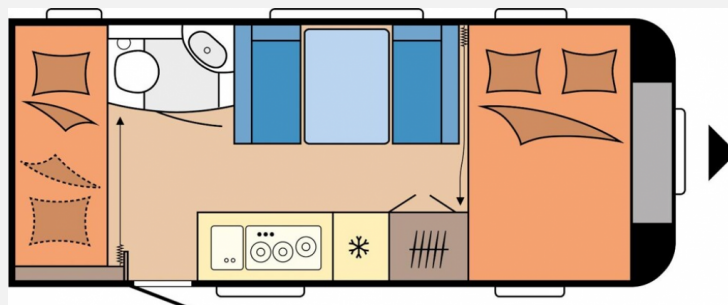

Exposé

Hobby De Luxe 490 KMF

23.490,- €

MwSt. ausweisbar

Fahrzeug

Grundriss

Technische Daten

Modell-/Baujahr	2023
Anzahl Schlafplätze	3
Gesamtlänge	689 cm
Gesamtbreite	230 cm
Höhe	264 cm
Innenhöhe	195 cm
Umlaufmaß	947 cm
Aufbaulänge	570 cm
Masse in fahrber. Zustand	1310 kg
techn. zul. Gesamtmasse	1800 kg
Zuladung	490 kg
Heizung	Truma S3004
Kühlschrankvolumen	133 l
Gefriervolumen	12 l
Wasservorrat	47 l
Abwassertankvolumen	23 l
Polster	Lago
Steckdosen 230V	6
Steckdosen USB	4
	TÜV neu
	Mittelsitzgruppe
	Etagenbett

Beschreibung

- 1.800 kg Auflastung mit technischer Änderung für Einachser
 - Frischwassertank, 47 Liter
 - USB-Doppelladesteckdose
 - USB-Doppelladesteckdose und Kinderbettleuchten inkl. USB-Ladesteckdose
 - Ambientebeleuchtung, Ausführung modellabhängig
 - Fußbodenerwärmung bis Typ 540
 - Vorbereitung Dachklimaanlage
- Irrtümer und Änderungen vorbehalten