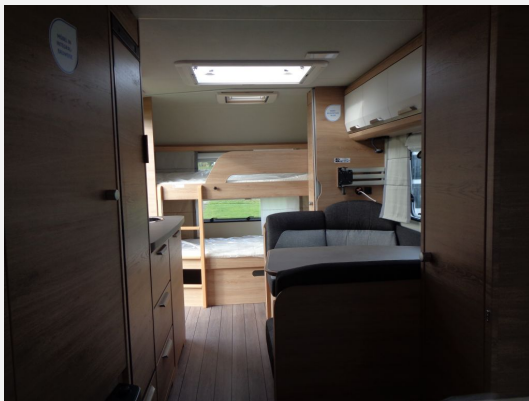

- 3-Flammen-Kocher mit elektrischer Zündung, Glasabdeckung und Spülbecken in Edelstahl, Automatische Energiewahl für Kühlschrank (AES), Hochwertige KNAUS Küchenarmatur, KNAUS Waschbeckenarmatur, Duschausbau Standardwaschraum: Brausekopf ausziehbar, Halter für Brausekopf und Duschtür
- Gasheizung TRUMA S 5004, Zentrale Abwasserführung, ein Außenabfluss unter Boden, TRUMA Therme mit Anschluss für Küche und T-Raum (nur 230 V Betrieb), Frischwassertank 45 Liter, Festeinbau, Rauchmelder
- Elektro-Kupplungsstecker zum Zugfahrzeug, Jäger 13-polig, Umformer 384 VA, Schwannenhalsleuchten dimmbar und mit Nachtlicht, Combi-Außensteckdose (Strom + TV), Steckdosen Plus-Paket, TV-Vorbereitung mit Steckdose und Kabelverlegung/-durchführung, TV-Halter, KNAUS Bluetooth Soundsystem
- Stabilisator-Sicherheits-Kupplung, Hydraulische Radstoßdämpfer, Rückfahrautomatik, Handbremse servounterstützt, AL-KO AAA Premium Brake, Stützrad mit integrierter Stützlastanzeige, AL-KO Schwerlastkurbelstützen, Deichselabdeckung, Auflastung auf 1.800 kg (1.800 kg-Fahrwerk), 17" Leichtmetallfelgen – Monoachser, Schwarzglanz-Frontpoliert im exklusiven KNAUS Design

Bilder