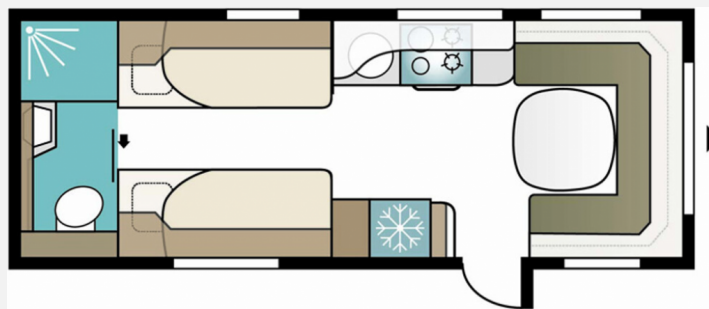

Exposé

Kabe Imperial 630 ETDL E2 KS Sat, ATC, Markise

59.900,- €

MwSt. ausweisbar

Fahrzeug

Grundriss

Technische Daten

Modell-/Baujahr	2017
Erstzulassung	08/2017
Anzahl der Achsen	2
Anzahl Schlafplätze	4
Gesamtlänge	847 cm
Gesamtbreite	250 cm
Höhe	264 cm
Aufbaulänge	717 cm
techn. zul. Gesamtmasse	2650 kg
Zuladung	593 kg
Heizung	ALDE 3020
Kühlschrankvolumen	190.00 l
Gefriervolumen	35.00 l
Wasservorrat	40 l
Polster	Leder Aspen
	TÜV neu
	Einzelbett

Beschreibung

- Markise
- Sat-Anlage + TV
- ATC
- el. Trittstufe
- Dachreling
- Inductions- und Gasherd
- Echtleder - Polster
- Alufelgen
- Mikrowelle
- gr. Kühlschrank
- Airvent mit Thermostat (Schlafzimmer)
- Raumbad
- Stauraumklappe
- Airvent mit Thermostat (Schlafzimmer)
- Ausfahrbarer Einstieg
- Geruchsverschluss Abwassertank
- Deichselabdeckung
- Fliegengittertüre
- Hagelschaden