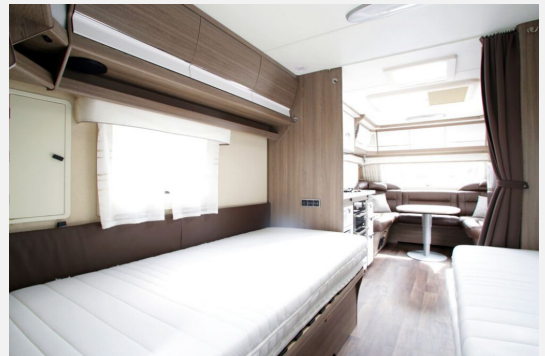

Exposé

Kabe Imperial 630 ETDL E2 KS Sat, ATC, Markise

59.900,- €

MwSt. ausweisbar

Fahrzeug

Grundriss

Technische Daten

Modell-/Baujahr	2017
Erstzulassung	08/2017
Anzahl der Achsen	2
Anzahl Schlafplätze	4
Gesamtlänge	847 cm
Gesamtbreite	250 cm
Höhe	264 cm
Aufbaulänge	717 cm
techn. zul. Gesamtmasse	2650 kg
Zuladung	593 kg
Heizung	ALDE 3020
Kühlschrankvolumen	190.00 l
Gefriervolumen	35.00 l
Wasservorrat	40 l
Polster	Leder Aspen
	TÜV neu
	Einzelbett

Beschreibung

- Markise
- Sat-Anlage + TV
- ATC
- el. Trittstufe
- Dachreling
- Inductions- und Gasherd
- Echtleder - Polster
- Alufelgen
- Mikrowelle
- gr. Kühlschrank
- Airvent mit Thermostat (Schlafzimmer)
- Raumbad
- Stauraumklappe
- Airvent mit Thermostat (Schlafzimmer)
- Ausfahrbarer Einstieg
- Geruchsverschluss Abwassertank
- Deichselabdeckung
- Fliegengittertüre
- Hagelschaden

Irrtümer und Änderungen vorbehalten

Ausstattung

- Antischlingerkupplung
- Markise
- Mikrowelle
- TV
- Sat-Antenne, WC, Lederausstattung

Irrtümer und Änderungen vorbehalten

Bilder

Verkäufer

Schwarz Mobile Freizeit GmbH & Co. KG
Firma Empfang Schwarz
Segeberger Strasse 5
23863 Kayhude