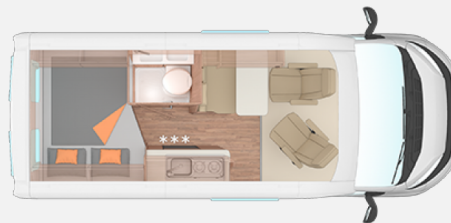

Exposé

Weinsberg CaraBus 540 MQ

59.800,- €

MwSt. ausweisbar

Fahrzeug

PREISBRECHER
Angebot Verfügbar

Grundriss