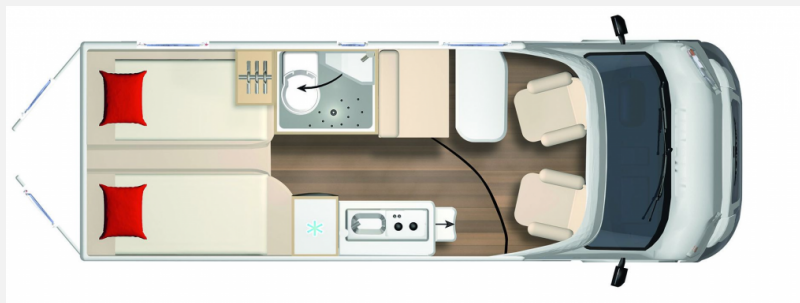

Exposé

Bürstner Eliseo C 642 180 PS Automatik Winterpaket

72.499,- €

MwSt. ausweisbar

Fahrzeug

Grundriss

Technische Daten

Modell-/Baujahr	2022
Leistung	132 KW / 180 PS
Umweltplakette	grün
Schadstoffklasse/-norm	Euro 6d-final
Basisfahrzeug	FIAT Ducato
Motordetails	Multijet 3 - 2,2 L - 160 PS - Euro 6D Final
Getriebe	Automatik
Antriebsart	Frontantrieb
Anzahl Schlafplätze	2
Gesamtlänge	636 cm
Gesamtbreite	205 cm
Höhe	265 cm
Innenhöhe	190 cm
Aufbauart	Campervan
techn. zul. Gesamtmasse	3500 kg
Infrastruktur	WC
Liegeflächen	Heck (192x70+ 175x70)
Sitze mit Gurt	4
Kraftstoff	Diesel
Heizung	Gasheizung, Truma Combi 4 mit Umluft
Kühlschrankvolumen	138 l
Gefriervolumen	12 l
Wasservorrat	100 l
Abwassertankvolumen	90 l
Batterie	95 Ah
Farbe	grau
	Doppel-/franz. Bett

Beschreibung

Wenn spontaner Van-Lifestyle auf höchsten Komfort trifft: Die Gestaltungsmöglichkeiten des Eliseo lassen keine Wünsche offen.

- **Fiat 2,2l Multijet 180 Euro 6 final**
- **9-Gang Wandlerautomatik**
- **Maxi Fahrgestell**