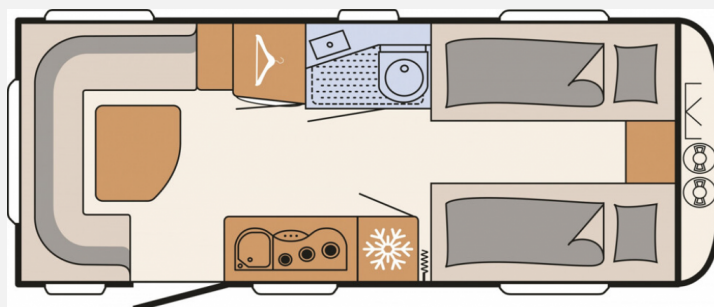

Exposé

Dethleffs Aero 510 ER

25.000,- €

MwSt. ausweisbar

Fahrzeug

Grundriss

Technische Daten

Modell-/Baujahr	2022
Anzahl Schlafplätze	4
Gesamtlänge	731 cm
Gesamtbreite	230 cm
Höhe	261 cm
Umlaufmaß	1020 cm
Aufbaulänge	615 cm
Masse in fahrber. Zustand	1305 kg
techn. zul. Gesamtmasse	1800 kg
Zuladung	495 kg
	Einzelbett

Beschreibung

- Bettumbau Einzelbetten zu Doppelbett
- Auflastung 1.800 kg (inkl. Stahlrad 195 R14 C LI106)
- Dusch-Paket (Duschausstattung inkl. Duscharmatur und -vorhang, City-Wasseranschluss)
- Ninety Years-Paket (17" Alufelge im Dethleffs-Design, Außenblech in Glattblech weiß, Design-Aufsatzelemente für Bug und Heck, Deichselabdeckung, Extrabreite Eingangstüre mit Fenster und Fliegengittertüre, Dachhaube inkl. Beleuchtung, 700 x 500 mm, Warmwasserversorgung mit Therme, Pflegeleichte und stilvolle Küchenrückwand aus Acrylglas, Elegante und funktionale Textilelemente zum Verstauen und Befestigen)