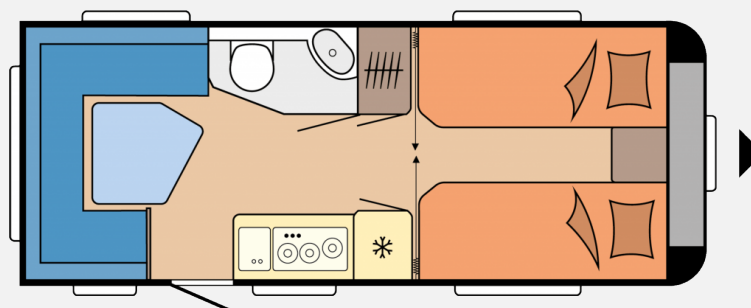

Exposé

Hobby Maxia 495 UL Auflastung 1.800 kg

25.900,- €

MwSt. ausweisbar

Fahrzeug

Grundriss

Technische Daten

Modell-/Baujahr	2022, 2022
Erstzulassung	23.05.2023
Anzahl der Achsen	1
Anzahl Schlafplätze	4
Gesamtlänge	720 cm
Gesamtbreite	230 cm
Höhe	264 cm
Innenhöhe	195 cm
Umlaufmaß	9860 cm
Aufbaulänge	601 cm
Masse in fahrber. Zustand	130 kg
techn. zul. Gesamtmasse	1500 kg
Zuladung	203 kg
Auflastung	1800 kg
Infrastruktur	Küche WC
Liegeflächen	Bug (2 × 193 × 82) weiteres Bett (204 × 150/100)
	ehem. Mietfahrzeug
	Rundsitzgruppe
	Einzelbett