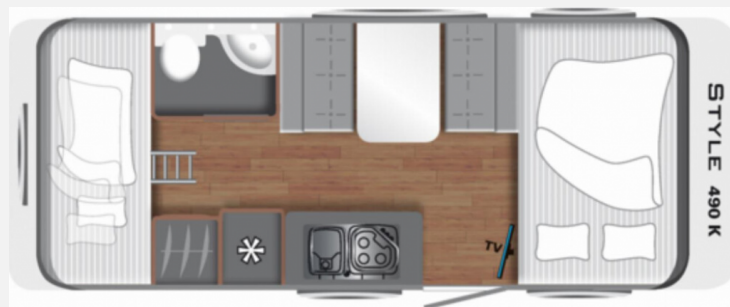

Exposé

LMC Style 490 K

23.900,- €

MwSt. ausweisbar

Fahrzeug

Grundriss

Technische Daten

Modell-/Baujahr	2022
Anzahl Schlafplätze	5
Gesamtlänge	716 cm
Gesamtbreite	232 cm
Höhe	260 cm
Umlaufmaß	990 cm
Aufbaulänge	588 cm
Masse in fahrber. Zustand	1215 kg
techn. zul. Gesamtmasse	1700 kg
Zuladung	485 kg
Heizung	Truma 3004 S
Kühlschrankvolumen	141.00 l
Wasservorrat	44 l
Polster	Grey Stone
	TÜV neu
	Einzelbett, Etagenbett, Doppel-/franz. Bett

Beschreibung

- Exklusiv-Paket (Fliegenschutztür, LED-Ambientebeleuchtung, Therme für Warmwasserversorgung, Umluftanlage 230 V, Eingangstür mit Fenster, einteilig inkl. Abfalleimer)
- Luxus-Paket Style / Style Lift (Abwassertank 25 l rollbar, Große Dachhaube 900 x 665 mm, Frischwassertankanzeige)
- Basic-Paket (Vorbereitung TV-Platz, Vorzeltleuchte LED, Deichselabdeckung, Reserveradhalterung im Flaschenkasten)
- Polster Grey Stone
- Zul. Gesamtgewicht 1.700 kg bei 1.700 kg Chassis
- Stabilformstützen inkl. Big Feet
- Einzelbetten 194 x 90 cm
- Etagenbetten 212 x 81/208 x 74 cm
- Doppelbett 208 x 135 cm
- Seitensitzgruppe
- GFK-Dach, Bug , Heck und Unterboden
- Pris til Danmark på danske plader 184.990,00 DKK
- Irrtum und Zwischenverkauf vorbehalten. Standort: Handewitt. Für eine Besichtigung vereinbaren Sie bitte einen Termin und für Ihr individuelles Angebot erreichen Sie den Verkauf Mo - Fr in der Zeit von 09:00 - 18:00 Uhr und am Sa von 10:00 - 14:00 Uhr unter 04608-97299-55 und 04608-97299-50. Unsere Dienstleistungen: Deutschlandweite Anlieferung möglich, Gebrauchtwagengarantie, Inzahlungnahme, Fahrzeugdurchsicht/-check durch uns, Dekra Siegel oder TÜV Vertrauenscheck möglich, Vermittlung einer Finanzierung/Leasing (auch ohne Anzahlung), Zulassungsservice (Kurzzeit- / Überführungs- / Exportkennzeichen)
- Alle Reisemobile finden Sie auch auf unserer Homepage unter: www.skandic-camping.de