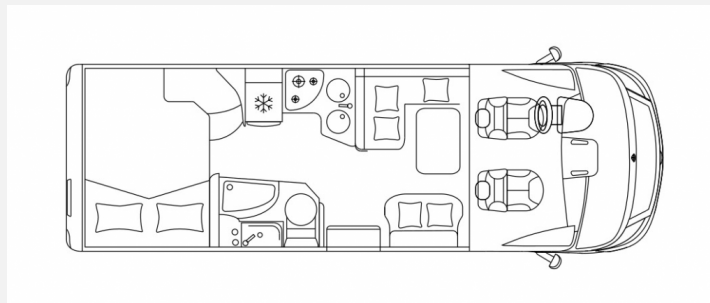

Exposé

Laika Ecovip H 720

49.790,- €

Differenzbesteuerung gemäß §25a

Fahrzeug

Grundriss

Technische Daten

Modell-/Baujahr	2005
Anzahl der Achsen	2
Leistung	107 KW / 145 PS
km Stand	48401 km
Getriebe	Schaltgetriebe
Antriebsart	Frontantrieb
Anzahl Schlafplätze	6
Gesamtlänge	7200 cm
Gesamtbreite	2320 cm
Höhe	2900 cm
Aufbauart	Integriert
Leergewicht	3192 kg
techn. zul. Gesamtmasse	3850 kg
Infrastruktur	Küche WC
Sitze mit Gurt	4
Führerscheinklasse	B
Vorbesitzer	2
Farbe	weiß
	Hubbett, Doppelbett quer

Beschreibung

Zum Verkauf steht ein gepflegter Laika Ecovip H 720 mit toller Ausstattung.

Das Fahrzeug hat folgende Ausstattungshighlights:

- Motorvariante: 2,8l JTD mit 107 kW/145 PS
- 16 Zoll Bereifung
- Lenkradhöhenverstellung
- Rückfahrkamera mit Monitor
- Fahrerhausklimaanlage
- Fahrer- u. Beifahrertür
- elektrische Fensterheber vorne
- elektrisch verstellbare Außenspiegel
- Pilotsitze Fahrer- u. Beifahrer inkl. Armlehnen
- Verdunkelungsplissees im Fahrerhaus
- Kleiderschrank
- Hubbett vorne über Fahrerhaus
- Face-to-Face Sitzgruppe im Wohnraum
- Heckfestbett
- Markise, Länge 3,5m
- Heckgarage ca. 90x110 cm
- 3-Flammkocher Gasherd
- Spüle
- Kühl/Gefrier-Kombination NEU
- Warmwasserboiler
- Frisch- u. Abwassertank
- WC mit Waschbecken und separater Dusche
- Truma Combi 6 Umluftheizung
- 4 eingetragene Sitzplätze
- bis zu 6 Schlafplätze
- alle Ausstellfenster mit Fliegengitter und Verdunkelungsrollos