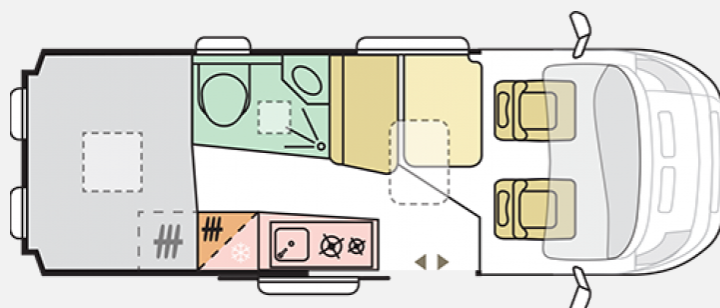

Exposé

Adria Twin Axess 600 SP - Verfügbar ab 11/2024

74.990,- €

MwSt. ausweisbar

Fahrzeug

Grundriss

Technische Daten

Modell-/Baujahr	2023
Erstzulassung	04.05.2023
Anzahl der Achsen	2
Leistung	103 KW / 140 PS
km Stand	17228 km
Basisfahrzeug	Citroën
Motordetails	2,2/140/35H
Getriebe	Schaltgetriebe
Antriebsart	Frontantrieb
Anzahl Schlafplätze	2
Gesamtlänge	600 cm
Gesamtbreite	205 cm
Höhe	280 cm
Aufbauart	Campervan
Masse in fahrber. Zustand	2962 kg
techn. zul. Gesamtmasse	3500 kg
Infrastruktur	Küche WC
Liegeflächen	Heck (196x145)
Sitze mit Gurt	4
Anhängerlast (gebremst)	3000 kg
Kraftstoff	Diesel
Heizung	Truma Combi 4
Kühlschranksvolumen	84 l
Wasservorrat	100 l
Abwassertankvolumen	70 l
Polster	Bernice
Führerscheinklasse	B
Farbe	weiß
	ehem. Mietfahrzeug
	Seitensitzgruppe
	Doppelbett quer