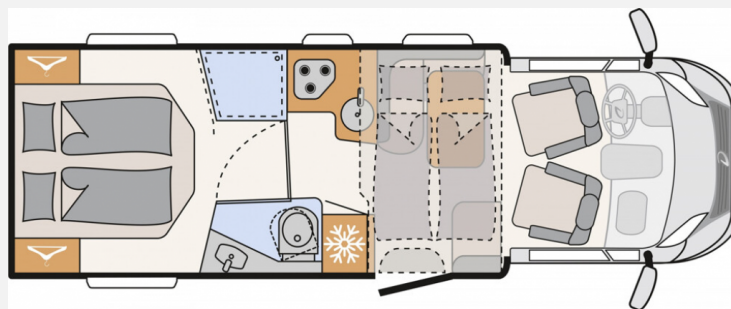

Exposé

Dethleffs Trend 90 T 7057 DBM

81.100,- €

MwSt. ausweisbar

Fahrzeug

Grundriss

Technische Daten

Modell-/Baujahr	2022
Leistung	121 KW / 165 PS
Schadstoffklasse/-norm	Euro 6d
Motordetails	BlueHDi 165
Getriebe	Schaltgetriebe
Anzahl Schlafplätze	2
Gesamtlänge	741 cm
Gesamtbreite	233 cm
Höhe	294 cm
Aufbauart	Teilintegriert
Masse in fahrber. Zustand	3121 kg
techn. zul. Gesamtmasse	3499 kg
Zuladung	378 kg
Sitze mit Gurt	4
Anhängerlast (gebremst)	2000 kg
Anhängerlast (ungebremst)	750 kg
Kraftstoff	Diesel
Steckdosen 230V	8
Steckdosen 12V	1
	Doppel-/franz. Bett

Beschreibung

- Paket One (Markise 4,5 m) (Automatische HD SAT Anlage 65 Twin, Flachbildschirm 22" HD TV (inkl. DVD-Player, HDMI, DVB-S2-Satellitenreceiver und terrestrischem DVB-T2-Receiver), Flachbildschirmhalter, Rückfahrkamera (Einfachkamera), Cassettenmarkise Omnistor 4,5 m (manuell))
 - Isofix Kindersitzbefestigung für 3. und 4. Sitzplatz in Fahrtrichtung
 - Kühlschrank (142 l) mit integriertem Backofen
 - Dethleffs Moniceiver inkl. DAB+, Apple CarPlay / Android Auto
 - Digitales Bedienelement für Warmluftheizung
 - Abwassertank isoliert
 - Fenster zusätzlich im Badezimmer
 - elektrisches Hubbett über der Sitzgruppe
 - Übergabepauschale (-Tanken im Wert von 30 -Verbandskasten -Warndreieck -Warnwesten -Einweisung)
- Irrtümer und Änderungen vorbehalten

Ausstattung

- Lederlenkrad, Servolenkung, Tempomat, Zentralverriegelung
 - GFK-Dach, Markise
 - Rückfahrkamera, TV
 - Radio, Radio DAB, Sat-Antenne, Backofen, Seperate Dusche, WC
- Irrtümer und Änderungen vorbehalten