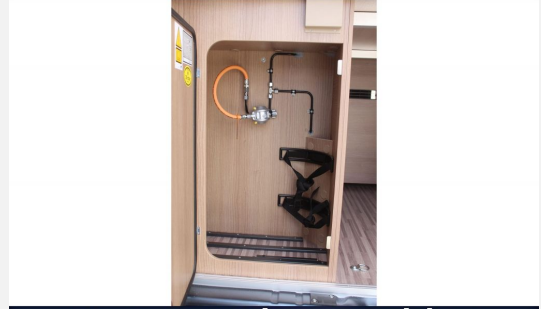

CAMPING WORLD® NEUGEBAUER

Wohnmobil
MIETEN

Wohnmobil
KAUFEN

Wohnmobil
SERVICE

Weitere XXL-Bilder
und Informationen zum
Fahrzeug finden Sie unter

www.camping-world.eu

carthago
PREMIUMPARTNER

malibu
PREMIUMPARTNER

**NIESMANN
+ BISOHOFF**
PREMIUMPARTNER

WESTFALIA

carthago
PREMIUMPARTNER

malibu

**NIESMANN
+ BISOHOFF**
PREMIUMPARTNER

WESTFALIA

www.camping-world.eu

carthago
PREMIUMPARTNER

malibu

**NIESMANN
+ BISOHOFF**
PREMIUMPARTNER

WESTFALIA