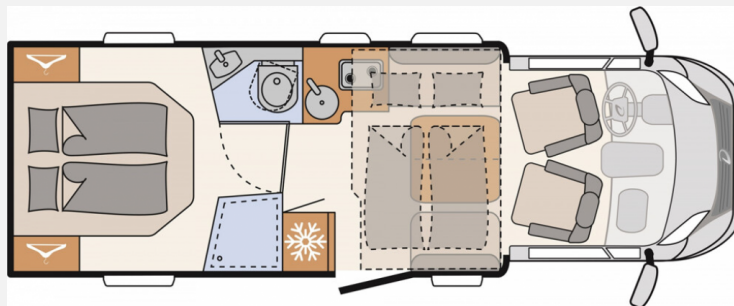

Exposé

Dethleffs Just 90 T 7052 DBL

82.004,- €

MwSt. ausweisbar

Fahrzeug

Grundriss

Technische Daten

Modell-/Baujahr	2022
Leistung	103 KW / 140 PS
Motordetails	120 MultiJet 3
Getriebe	Schaltgetriebe
Anzahl Schlafplätze	2
Gesamtlänge	741 cm
Gesamtbreite	233 cm
Höhe	294 cm
Aufbauart	Teilintegriert
Masse in fahrber. Zustand	3026 kg
techn. zul. Gesamtmasse	3499 kg
Zuladung	473 kg
Sitze mit Gurt	4
Anhängerlast (gebremst)	2000 kg
Anhängerlast (ungebremst)	750 kg
Kraftstoff	Diesel
Heizung	Combi 6
Polster	Metropolitan
Steckdosen 230V	8
Steckdosen 12V	1
	Doppel-/franz. Bett

Beschreibung

- Fiat Ducato MultiJet 140 (2,2 l / 140 PS)
- 90L Dieseltank
- Chassis-Paket (Elektrische Feststellbremse, 7" DAB+ Moniceiver inkl. Wireless Apple CarPlay & Android Auto und Lenkradfernbedienung, Armaturenbrett mit Aluminium Applikation, Fahrerhaus Klimaanlage automatisch, Lederlenkrad und Schaltknäuf mit Ledermanschette, LED Tagfahrlicht, Keyless Entry & Go)
- Elektrische Feststellbremse, Keyless entry & go, LED Tagfahrlicht nicht verbaut
- Paket One (Markise 4,5 m) (Automatische HD SAT Anlage 65 Twin, Flachbildschirm 22" HD TV (inkl. DVD-Player, HDMI, DVB-S2-Satellitenreceiver und terrestrischem DVB-T2-Receiver), Flachbildschirmhalter, Rückfahrkamera (Einfachkamera), Cassettenmarkise Omnistor 4,5 m (manuell))
- Bettenbau Sitzgruppe quer
- Abwassertank isoliert
- Automatische Gasflaschenumschaltung inkl. Crash Sensor, EisEx und Gasfilter
- Fenster zusätzlich im Badezimmer
- Alufelge Fiat 16 Zoll
- Kühlschrank (142 l) mit integriertem Backofen
- Übergabepauschale