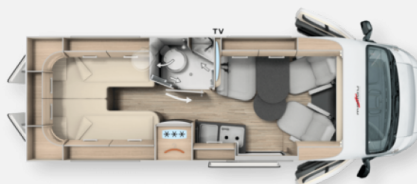

Exposé

Malibu Comfort 640 LE charming coupé /18

79.900,- €

MwSt. ausweisbar

Fahrzeug

Grundriss

Technische Daten

Modell-/Baujahr	2023
Anzahl der Achsen	2
Leistung	132 KW / 180 PS
Umweltplakette	grün
Schadstoffklasse/-norm	S4 / Euro 6d
Basisfahrzeug	FIAT Ducato
Motordetails	2,2 l Multi-Jet
Getriebe	Automatik
Antriebsart	Frontantrieb
Anzahl Schlafplätze	2
Gesamtlänge	636 cm
Gesamtbreite	205 cm
Höhe	259 cm
Aufbauart	Campervan
Leergewicht	2665 kg
Masse in fahrber. Zustand	2850 kg
techn. zul. Gesamtmasse	3500 kg
Infrastruktur	Küche WC
Liegeflächen	Heck (202x90) Heck (189x102)
Sitze mit Gurt	4
Anhängerlast (gebremst)	2500 kg
Kraftstoff	Diesel
Heizung	Truma Combi 4
Kühlschrankvolumen	80 l
Gefriervolumen	5 l
Wasservorrat	100 l
Abwassertankvolumen	92 l
Batterie	80 Ah
Führerscheinklasse	3/B
Vorbesitzer	1
Farbe	weiß
	TÜV neu
	Einzelbett, Doppelbett längs