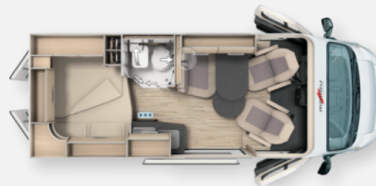

Exposé

Malibu Compact 540 DB

77.318,- €

MwSt. ausweisbar

Fahrzeug

Grundriss

Technische Daten

Modell-/Baujahr	2023
Anzahl der Achsen	2
Leistung	103 KW / 140 PS
Schadstoffklasse/-norm	Euro 6d-final
Basisfahrzeug	FIAT Ducato
Motordetails	2,2 l Multi-Jet
Antriebsart	Frontantrieb
Anzahl Schlafplätze	2
Gesamtlänge	541 cm
Gesamtbreite	205 cm
Höhe	259 cm
Innenhöhe	190 cm
Aufbauart	Campervan
Leergewicht	2485 kg
Masse in fahrber. Zustand	2670 kg
techn. zul. Gesamtmasse	3300 kg
Auflastung	3500 kg
Infrastruktur	Küche WC
Liegeflächen	Heck (191x141/126)
Sitze mit Gurt	4
Anhängerlast (gebremst)	2500 kg
Kraftstoff	Diesel
Heizung	Truma Combi 4
Kühlschrankvolumen	84 l
Gefriervolumen	6 l
Wasservorrat	80 l
Abwassertankvolumen	92 l
Batterie	80 Ah
Polster	Wohnraumstoff London
Führerscheinklasse	B
Farbe	grau
	Mittelsitzgruppe
	Doppelbett quer