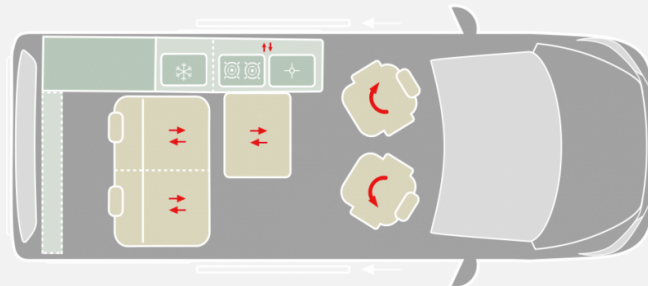

Exposé

VanTourer URBAN COMFORT

63.800,- €

MwSt. ausweisbar

Fahrzeug

Grundriss

Technische Daten

Modell-/Baujahr	2022
Erstzulassung	02.08.2022
TÜV	08/2025
Anzahl der Achsen	2
Leistung	140 KW / 190 PS
km Stand	12550 km
Umweltplakette	grün
Schadstoffklasse/-norm	Euro 6d
Basisfahrzeug	Mercedes
Getriebe	Automatik
Antriebsart	Heckantrieb
Anzahl Schlafplätze	2
Gesamtlänge	514 cm
Gesamtbreite	224 cm
Höhe	199 cm
Aufbauart	Campervan
Leergewicht	2400 kg
Masse in fahrber. Zustand	2565 kg
techn. zul. Gesamtmasse	3100 kg
Zuladung	535 kg
Infrastruktur	Küche
Sitze mit Gurt	4
Anhängerlast (gebremst)	2200 kg
Anhängerlast (ungebremst)	750 kg
Kraftstoff	Diesel
Batterie	95 Ah
Steckdosen 230V	1
Steckdosen 12V	1
Führerscheinklasse	3
Vorbesitzer	1
Farbe	grau
	TÜV neu, ehem. Mietfahrzeug
	Aufstelldach (Doppelbett)