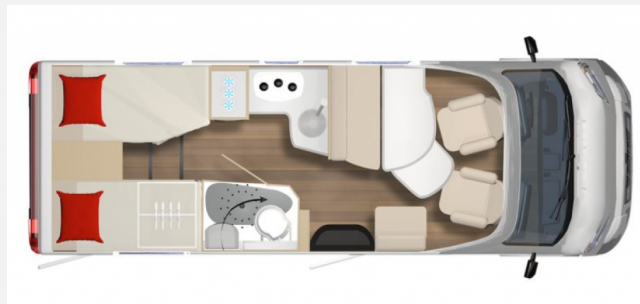

Exposé

Bürstner Lyseo TD 690 G Harmony Line *sofort verfügbar!*

84.990,- €

MwSt. ausweisbar

Fahrzeug

Grundriss

Technische Daten

Erstzulassung	02.06.2023
Anzahl der Achsen	2
Leistung	103 KW / 140 PS
km Stand	27803 km
Umweltplakette	grün
Schadstoffklasse/-norm	Euro 6d
Basisfahrzeug	Fiat
Getriebe	Automatik
Anzahl Schlafplätze	4
Gesamtlänge	699 cm
Gesamtbreite	230 cm
Höhe	295 cm
Innenhöhe	205 cm
Aufbauart	Teilintegriert
Masse in fahrber. Zustand	2965 kg
techn. zul. Gesamtmasse	3850 kg
Auflastung	3850 kg
Infrastruktur	Küche WC
Liegeflächen	Hubbett (200x135- 125) Heck (199x80-63) Heck (190x80)
Sitze mit Gurt	4
Anhängerlast (gebremst)	2000 kg
Kraftstoff	Diesel
Heizung	Truma Combi 6 mit Umluft
Kühlschrankvolumen	142 l
Gefriervolumen	15 l
Wasservorrat	120 l
Abwassertankvolumen	90 l
Ladegerät	USB Ladestecker für 2 Anschlüsse A
Batterie	95 Ah
Polster	Genua Pure
Steckdosen 230V	2
Steckdosen 12V	1
Vorbesitzer	1
Farbe	weiß
	TÜV neu, ehem. Mietfahrzeug
	L-Sitzgruppe
	Einzelbett

Beschreibung

Nur bei P-concept Reisemobile: Der Lyseo TD 690 in der streng limitierten "Black Pearl Edition"

Ein absolutes Raumwunder, der Bürstner Lyseo TD 690 Harmony Line in der Black Pearl Edition. Exklusiv bei uns sticht dieses Fahrzeug nicht nur mit einzigartiger Optik heraus, sondern auch mit seiner reisefertigen Ausstattung: Einsteigen und #wohnfühlen!

Black Pearl Paket

- Fiat Motor 140 PS
- L-Sitzgruppe
- Hubbett
- Türschweller
- LED Schiene für Markise
- Markise Thule 5200 - 4,00 m anthrazit
- Digitale Rückfahrkamera
- Halterung für Flachbildschirm
- elektrisches Hubbett
- Lackierung Fahrerhaus Schwarz
- Aufkleber Black Pearl
- Elektrische Handbremse Fiat
- Instrumententafel mit Chromringen
- Radio Fiat 7 Zoll Touchscreen DAB
- Digitale Instrumentenanzeige als 7 Zoll TFT Farbdisplay Fiat
- Induktionsladestation f. Smartphones