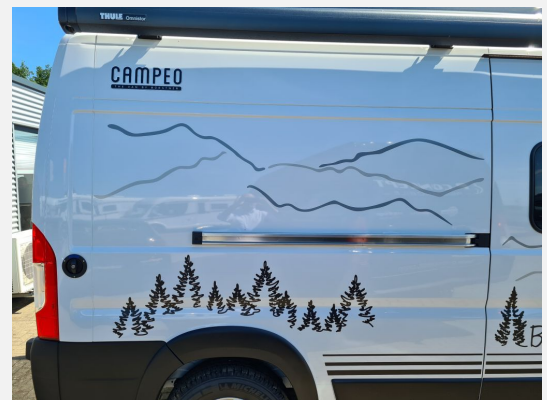

1. indirekte Deckenbeleuchtung Dachschränke
   - indirekte Fahrerhausbeleuchtung
2. Abgabe zum Ende der Mietsaison oder nach vorheriger Vereinbarung, km-Stand kann bis dahin abweichen.

Unsere kompletten Fahrzeugbestand finden Sie unter <https://www.caraworld.de/haendler/p-concept-automobile-gmbh.6214.html>

Irrtümer und Änderungen vorbehalten

Ausstattung

- Alufelgen 16 Zoll
- Fenster im Toilettenraum, Ausstellfenster doppelt verglast und getönt, inkl. Kombirollos vorgehängt, Lackierung Weiß mit Black Forest Aufkleber
- Zentralverriegelung und elektrische Fensterheber, Drehkonsole für Fahrer- und Beifahrersitz, Airbag Fahrer, Beifahrersitz höhenverstellbar
- Einhangetisch mit drehbarer Verlängerung, Mehrzonen Kaltschaum Matratze für alle Bettvarianten, Aufstiegshilfe für Heckdoppelbetten in Schottwand integriert, Heckdoppelbett quer mit herausnehmbaren Lattenrost, Heckstauraum mit 4 integrierten Verzurrösen
- Kassettoilette
- Service Center (Bord Control), Aufbauakku 95 Ah - AGM, LED Beleuchtung, Ladebooster 25 A, Steckdosen (min. 3 Stück)
- Gasheizung, Truma Combi 4 mit Umluft, Gaskasten für 2 x 11 kg, Gasheizung Combi 4 E
- TV-Vorbereitung DVBT
- Zwei-Flamm-Kocher mit integrierter Spüle und separater Glasabdeckung, Kompressorkühlschrank 84 L (davon Gefrierfach 6 L)

Irrtümer und Änderungen vorbehalten

Bilder