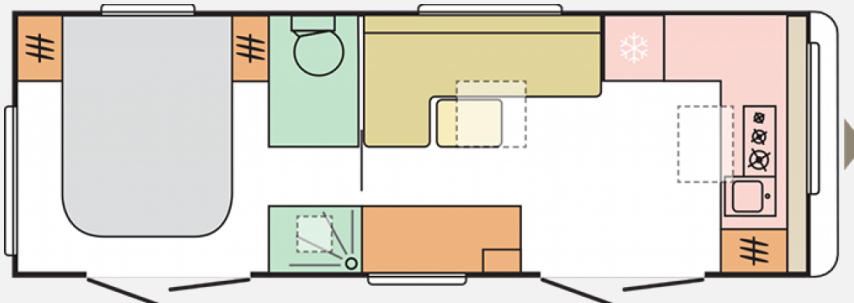

Exposé

Adria Astella 704 HP Sonderpreis-Sie sparen 6.186,-

~~74.486,-€~~ **68.300,- €**

MwSt. ausweisbar, inkl. Frachtkosten: 1.090,- €

Fahrzeug

Grundriss

Technische Daten

Modell-/Baujahr	2022, 2022
Anzahl der Achsen	2
Anzahl Schlafplätze	4
Gesamtlänge	899 cm
Gesamtbreite	252 cm
Höhe	277 cm
Innenhöhe	195 cm
Umlaufmaß	1180 cm
Aufbaulänge	760 cm
Masse in fahrber. Zustand	2404 kg
techn. zul. Gesamtmasse	3000 kg
Infrastruktur	Küche WC
Liegeflächen	Seite (209x107) Heck (189x150)
Heizung	Warmwasserheizung Alde Compact 3020 inkl. Fußbodenheizung
Kühlschrankvolumen	167 l
Wasservorrat	78 l
Farbe	silber
	L-Sitzgruppe
	Doppel-/franz. Bett