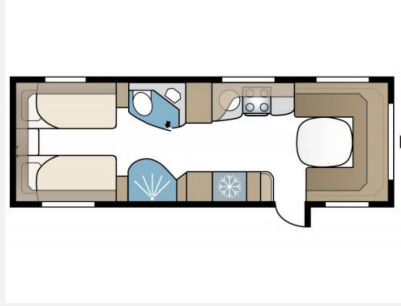

Exposé

Kabe Imperial 780 DGLE

79.999,- €

MwSt. ausweisbar

Fahrzeug

Grundriss

Technische Daten

Modell-/Baujahr	2022
Anzahl der Achsen	2
Anzahl Schlafplätze	4
Gesamtlänge	940 cm
Gesamtbreite	250 cm
Höhe	278 cm
Innenhöhe	196 cm
Umlaufmaß	1200 cm
Aufbaulänge	815 cm
Masse in fahrber. Zustand	2120 kg
techn. zul. Gesamtmasse	2650 kg
Zuladung	750 kg
Auflastung	2850 kg
Infrastruktur	Küche WC
Liegeflächen	Heck (2x 196x88) Bug (225x175)
Heizung	Alde
Kühlschrankvolumen	135 l
Gefriervolumen	29 l
Wasservorrat	70 l
Wasservorrat (inkl Boiler)	77 l
Abwassertankvolumen	35 l
Ladegerät	Dometic A
Batterie	130 Ah
Polster	Rockford (schwarz) - Leder
Farbe	weiß
	Rundsitzgruppe
	Einzelbett

Ausstattung

- ATC-Alko Trailer Control, Alufelgen, Antischlingerkupplung AKS, Deichselabdeckung, Stoßdämpfer, Tempo 100 Zulassung, elektr. Rangierhilfe
- Außenstauraumklappe, Glattblech, Rahmenfenster, Verdunkelungs- und Fliegenschutzrollos, Vorzeltleuchte, Mini-Heki
- Bettverbreiterung, Ambiente-Beleuchtung, Dimmbare Beleuchtung, Federkernmatratze, Insektenschutztür 1/1, Kleiderschrankbeleuchtung, LED-Beleuchtung, Umbaubett, Wohnraumteppich
- Fussbodenheizung Warmwasser, Gasheizung, Klimaanlage Dach, Warmwasserheizung
- AES-Kühlschrank, Dunstabzugshaube, Gasbackofen, 2-Flammkocher, Induktionskochfeld 2 fach, Kühlschrank mit Frostfach, Mikrowelle
- Cassetten-Toilette, City-Wasseranschluß, Dusche separat, Frischwassertank, Frischwassertank-Anzeige, Keramik-toilette, Warmwasser
- Gasaußensteckdose, Gasflaschenkasten für: 2x11 kg Fl., Gasstandsfernanzeige mit Eis-EX, Gasumschaltanlage automatisch, Rauchmelder
- DAB Radio, Internet/Router mit Außenantenne, TV-Halter
- Außensteckdose 12V / 230V / TV