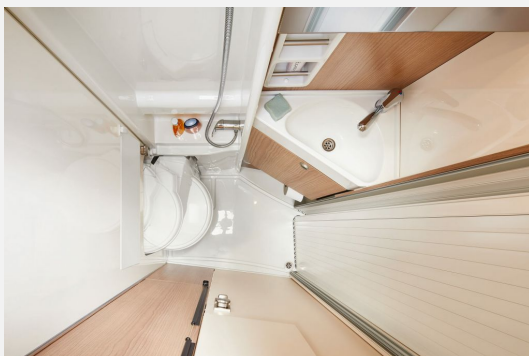

Ausstattung