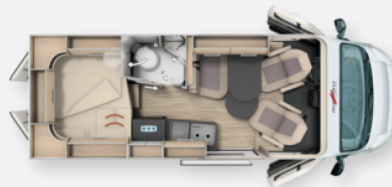

Exposé

Malibu Diversity 600 DB K Aufstellldach, Heavy abgelastet

68.500,- €

MwSt. ausweisbar

Fahrzeug

Grundriss

Technische Daten

Gebrauchtfahrzeug	mit erweiterter Garantie
Modell-/Baujahr	2022, 03/2022
Anzahl der Achsen	2
Leistung	118 KW / 160 PS
km Stand	51136 km
Umweltplakette	grün
Schadstoffklasse/-norm	Euro 6d-final
Basisfahrzeug	FIAT Ducato
Motordetails	2,2 l Multi-Jet
Getriebe	Automatik
Antriebsart	Frontantrieb
Anzahl Schlafplätze	4
Gesamtlänge	599 cm
Gesamtbreite	205 cm
Höhe	275 cm
Aufbauart	Campervan
Leergewicht	2970 kg
Masse in fahrber. Zustand	3110 kg
techn. zul. Gesamtmasse	3500 kg
Infrastruktur	Küche WC
Liegeflächen	Heck (191x165) Aufstelldach (200x135)
Sitze mit Gurt	4
Anhängerlast (gebremst)	2500 kg
Kraftstoff	Diesel
Heizung	Truma Combi 6
Kühlschrankvolumen	84 l
Gefriervolumen	6 l
Wasservorrat	100 l
Abwassertankvolumen	92 l
Ladegerät	ja A
Batterie	80 Ah
Polster	Paris
Steckdosen 230V	5
Steckdosen 12V	1
Steckdosen USB	4
Farbe	grau
	TÜV neu, ehem. Mietfahrzeug