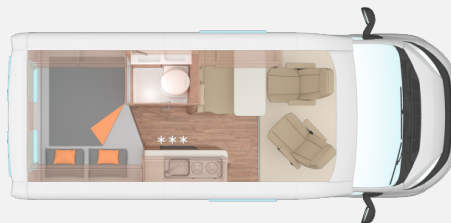

Exposé

Weinsberg CaraTour 540 MQ Aufstelltdach Bad-Fenster

62.490,- €

MwSt. ausweisbar

Fahrzeug

Grundriss

Technische Daten

Modell-/Baujahr	2023
Leistung	103 KW / 140 PS
Umweltplakette	grün
Schadstoffklasse/-norm	Euro 6d-final
Basisfahrzeug	FIAT Ducato
Getriebe	Schaltgetriebe
Anzahl Schlafplätze	4
Gesamtlänge	541 cm
Gesamtbreite	205 cm
Höhe	258 cm
Aufbauart	Campervan
Leergewicht	2600 kg
Masse in fahrber. Zustand	2831 kg
techn. zul. Gesamtmasse	3500 kg
Zuladung	669 kg
Infrastruktur	Küche WC
Liegeflächen	Seite (145x70) Heck (194x140/125) Aufstelldach (200x140)
Sitze mit Gurt	4
Anhängerlast (gebremst)	2500 kg
Heizung	Truma Combi 4
Kühlschrankvolumen	75 l
Gefriervolumen	10 l
Wasservorrat	102 l
Wasservorrat (inkl Boiler)	112 l
Abwassertankvolumen	90 l
Batterie	95 Ah
Polster	Active Rock
Steckdosen 230V	5
Steckdosen 12V	USB: 1
Führerscheinklasse	B
Farbe	weiß
	Seitensitzgruppe
	Doppelbett quer, Aufstelldach (Doppelbett)

Dieses schöne Fahrzeug steht bei uns und ist sofort verfügbar.

Folgendes Sonderzubehör ist bereits im Angebotspreis enthalten:

FIAT Ducato, weiß, 3.500 kg zGG, 140 PS

FIAT-Paket, bestehend aus:

- Sitzkastenverkleidung Fahrerhaussitze
- Fahrerhaussitze drehbar
- Original FIAT Captainchair-Sitze mit Armlehnen
- Höhenverstellung Beifahrersitz
- Lenkrad mit Bedienelementen für Radio
- Außenspiegel elektr. verstellbar und beheizbar

SMART-Paket, bestehend aus:

- TRUMA iNet Heizungsbedienpanel
- Wasserfiltesystem "bluuwater"
- MediKit Gutschein
- Front- und Seitenscheibenverdunklung
- Kombi_Rollos an Heckflügeltüren
- Radiovorbereitung inkl. 2 Lautsprecher im Wohnraum
- silwyReady
- Einstiegstufe elektrisch

Voltage-Paket, bestehend aus:

- Ambientebeleuchtung im Wohnraum und Nasszelle
- Regenrinne über der Schiebetür mit LED Beleuchtung (dimmbar)
- USB-Steckdose in Küche
- USB-Steckdose im Heck
- 230-Volt Steckdose zusätzlich, im Heck
- 230-Volt Steckdose zusätzlich, in der Sitzgruppe