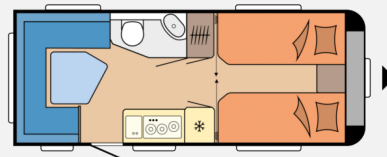

Exposé

Hobby Maxia 495 UL Modell 2022, Auflastung 1.800

25.900,- €

MwSt. ausweisbar

Fahrzeug

Grundriss

Technische Daten

Modell-/Baujahr	2022
Erstzulassung	23.03.2023
Gesamtlänge	720 cm
Gesamtbreite	230 cm
Höhe	264 cm
Innenhöhe	195 cm
Masse in fahrber. Zustand	1297 kg
techn. zul. Gesamtmasse	1800 kg
Infrastruktur	Küche WC
	ehem. Mietfahrzeug
	Rundsitzgruppe
	Doppel-/franz. Bett, Einzelbett