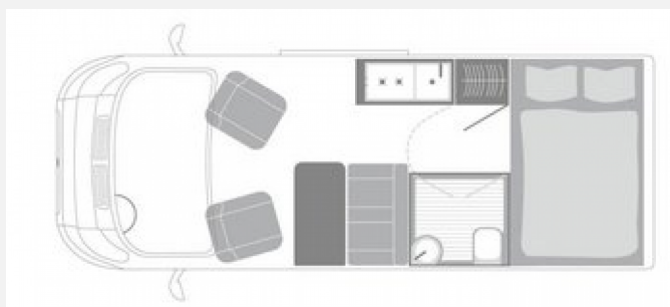

Exposé

La Strada Avanti L +Navi+Kamera+Solar+Radträger

57.950,- €

MwSt. ausweisbar

Fahrzeug

Grundriss

Technische Daten

Anzahl der Achsen	2
Leistung	103 KW / 140 PS
km Stand	44963 km
Umweltplakette	grün
Schadstoffklasse/-norm	S4 / Euro 6d-Temp
Basisfahrzeug	Fiat
Motordetails	2,3 Multijet
Getriebe	Schaltgetriebe
Antriebsart	Frontantrieb
Anzahl Schlafplätze	2
Gesamtlänge	599 cm
Gesamtbreite	205 cm
Höhe	265 cm
Aufbauart	Campervan
Masse in fahrber. Zustand	2987 kg
techn. zul. Gesamtmasse	3500 kg
Zuladung	513 kg
Auflastung	3650 kg
Infrastruktur	Küche WC
Liegeflächen	Heck (197x145)
Sitze mit Gurt	4
Anhängerlast (gebremst)	2500 kg
Anhängerlast (ungebremst)	750 kg
Kraftstoff	Diesel
Heizung	Truma Combi 4
Kühlschrankvolumen	80 l
Wasservorrat	100 l
Abwassertankvolumen	90 l
Batterie	100 Ah
Polster	Coza
Vorbesitzer	1
Farbe	silber
	TÜV neu, ehem. Mietfahrzeug
	Seitensitzgruppe
	Doppel-/franz. Bett