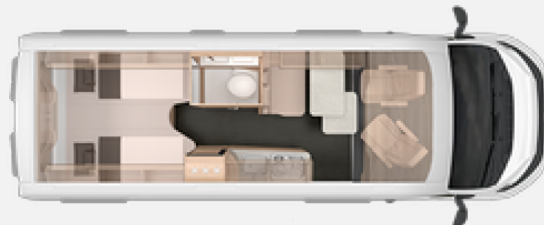

Exposé

Knaus BoxStar 630 FREEWAY 60 YEARS Maxi, Automatik, AHK

80.716,- €

MwSt. ausweisbar

Fahrzeug

Grundriss

Technische Daten

Modell-/Baujahr	2023, 2024
Leistung	103 KW / 140 PS
Schadstoffklasse/-norm	Euro 6d-final
Basisfahrzeug	FIAT Ducato
Motordetails	Multijet 140 Automatik
Getriebe	Automatik
Anzahl Schlafplätze	3
Gesamtlänge	636 cm
Gesamtbreite	205 cm
Höhe	282 cm
Innenhöhe	190 cm
Aufbauart	Campervan
Leergewicht	2980 kg
Masse in fahrber. Zustand	3148 kg
techn. zul. Gesamtmasse	3500 kg
Zuladung	352 kg
Infrastruktur	Küche WC
Liegeflächen	Seite (160x60) Heck (190x85) Heck (190x85)
Sitze mit Gurt	4
Anhängerlast (gebremst)	3000 kg
Heizung	TRUMA Combi 6
Kühlschranksvolumen	90 l
Gefriervolumen	7,5 l
Wasservorrat	102 l
Wasservorrat (inkl Boiler)	112 l
Abwassertankvolumen	90 l
Batterie	95 Ah
Polster	Helmut Knaus 60 Years
Steckdosen 230V	2
Steckdosen 12V	1
Führerscheinklasse	B
Farbe	grau
	Seitensitzgruppe
	Einzelbett, Doppelbett längs

- FIAT Ducato 3.500 kg*** MAXI (103 kW / 140 PS); Frontantrieb; Euro 6d-Final
- Reduzierung der Anzahl der zugelassenen Sitzplätze im Fahrbetrieb von 4 auf 3 Personen
- Anhängerkupplung, Kugelstange abnehmbar
- Dachhaube 40 x 40 cm klar, mit Insektenschutz und Verdunklung (Mitte)
- Einlegeboden für Duschwanne
- Klimaanlage DOMETIC Freshjet 2000 (OEM)