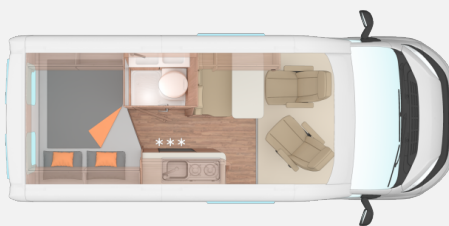

Exposé

Weinsberg CaraTour 540 MQ Aufstelldach+Markise

64.900,- €

MwSt. ausweisbar

Fahrzeug

Grundriss

Technische Daten

Modell-/Baujahr	2023
Leistung	103 KW / 140 PS
Umweltplakette	grün
Schadstoffklasse/-norm	Euro 6d-final
Basisfahrzeug	FIAT Ducato
Motordetails	2,2 l MJ 140
Getriebe	Schaltgetriebe
Anzahl Schlafplätze	3
Gesamtlänge	541 cm
Gesamtbreite	205 cm
Höhe	258 cm
Aufbauart	Campervan
Leergewicht	2600 kg
Masse in fahrber. Zustand	2831 kg
techn. zul. Gesamtmasse	3500 kg
Zuladung	669 kg
Infrastruktur	Küche WC
Liegeflächen	Seite (145 x 70) Heck (194 x 140/125) Aufstelldach (200 x 140)
Sitze mit Gurt	4
Anhängerlast (gebremst)	2500 kg
Heizung	Truma Combi 4
Kühlschrankvolumen	75 l
Wasservorrat	102 l
Wasservorrat (inkl Boiler)	112 l
Abwassertankvolumen	90 l
Batterie	95 Ah
Polster	Active Rock
Steckdosen 230V	5
Steckdosen 12V	USB: 1
Führerscheinklasse	B
Farbe	weiß
	Seitensitzgruppe
	Doppelbett quer, Aufstelldach (Doppelbett)

- Sitzkastenverkleidung Fahrerhaussitze
- Fahrerhaussitze drehbar
- Original FIAT Captainchair-Sitze mit Armlehnen
- Höhenverstellung Beifahrersitz
- Lenkrad mit Bedienelementen für RadioAußenspiegel elektr. verstellbar und beheizbar

SMART-Paket, bestehend aus:

- TRUMA iNet Heizungsbedienpanel
- Wasserfiltesystem "bluuwater"
- MediKit Gutschein
- Front- und Seitenscheibenverdunklung
- Kombi_Rollos an Heckflügeltüren
- Radiovorbereitung inkl. 2 Lautsprecher im Wohnraum
- silwyReady
- Einstiegstufe elektrisch