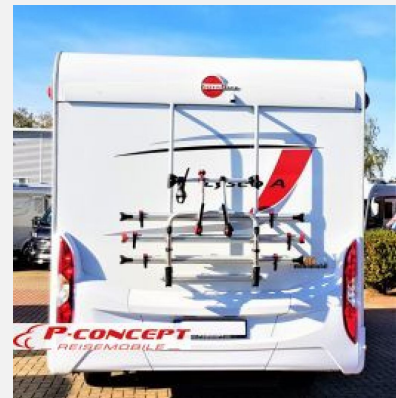

- Hochleistungs-Wasserpumpe
- LED Vorzeltleuchte mit Schalter im Eingangsbereich
- Lesespots LED
- Beleuchtung im Kleiderschrank
- Indirekte Beleuchtung Wohnbereich

Abgabe zum Ende der Mietsaison, km-Stand kann bis dahin abweichen.

Unseren kompletten Fahrzeugbestand finden Sie unter <https://www.caraworld.de/haendler/p-concept-automobile-gmbh.6214.html>

Irrtümer und Änderungen vorbehalten

Ausstattung

- Airbag Beifahrer, Airbag Fahrer, Außenspiegel elektrisch, ESP, Elektr. Fensterheber, Isofix, Wegfahrsperr, Zentralverriegelung
2. Garagentür, Ausstellfenster, Außenstauraumklappe, Einstiegstufe elektrisch, Fahrradträger für 3 Räder, GFK-Dach, Heckgarage, Markise, Verdunklungs- und Fliegenschutzrollos, Vorzeltleuchte
- Ambiente-Beleuchtung, Fahrerhaus-Verdunklungssystem, Fahrersitz drehbar, Fahrerhaussitze drehbar, Festbett, Kleiderschrankbeleuchtung, LED-Beleuchtung, Merhzonen Kaltschaum Matratze
- Druckwasserpumpe, Klimaanlage FH manuell, Umluftanlage
- 3-Flammkocher, Elektroanzündung Kocher, Kühlschrank mit Frostfach
- Cassetten-Toilette, Dusche, Frischwassertank, Naßzelle, Warmwasser
- Gasflaschenkasten für: 2x11 kg Fl.
- Halterung für Flachbildschirm, LED TV 22 Zoll, Vorverkabelung Rückfahrkamera
- Lesespots LED

Irrtümer und Änderungen vorbehalten

Bilder