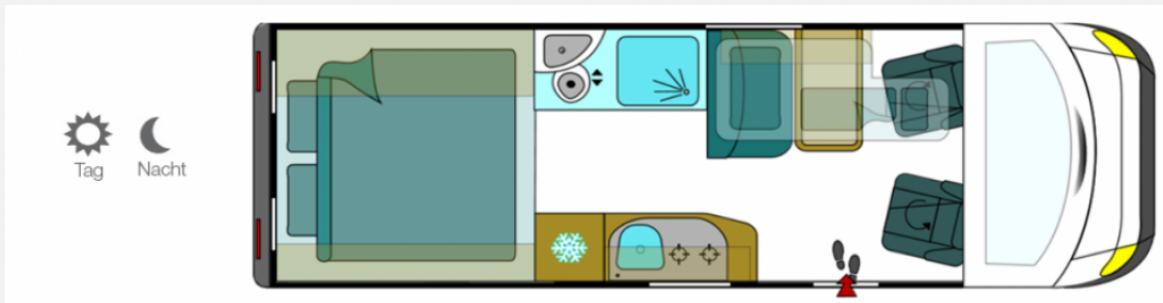

Exposé

Megamobil MEGA RE-AKTIV 680 HiMu 1 5191

69.900,- €

Fahrzeug

Grundriss

Technische Daten

Modell-/Baujahr	2020, 03/2018
Anzahl der Achsen	2
Leistung	103 KW / 140 PS
km Stand	74116 km
Schadstoffklasse/-norm	Euro 6d-Temp
Basisfahrzeug	MAN
Getriebe	Schaltgetriebe
Antriebsart	Frontantrieb
Anzahl Schlafplätze	2
Gesamtlänge	680 cm
Gesamtbreite	205 cm
Höhe	270 cm
Aufbauart	Campervan
Leergewicht	3200 kg
techn. zul. Gesamtmasse	3500 kg
Zuladung	300 kg
Liegeflächen	Heck (200x180)
Sitze mit Gurt	4
Anhängerlast (gebremst)	3000 kg
Anhängerlast (ungebremst)	750 kg
Kraftstoff	Diesel
Heizung	Gas / Elektrik
Kühlschranksvolumen	90 l
Wasservorrat	90 l
Wasservorrat (inkl Boiler)	90 l
Abwassertankvolumen	100 l
Ladegerät	Schaudt A
Batterie	2x 100 AH Ah
Steckdosen 230V	5
Steckdosen 12V	4
Führerscheinklasse	B
Vorbesitzer	1
Farbe	grau

Beschreibung

Für Alle mit Großen Erwartungen. Unter den ersten Wohnmobilen in seiner Klasse, auf dem Fahrgestell von Volkswagen Crafter oder MAN TGE gebaut, stellt MEGA MOBIL eine vollkommen neue „Ära“ des Reisekomforts vor. Ein druchdachter RE-AKTIV-Grundriss bietet verschiedene Sitz-, Schlaf-, Dusch- und Kochmöglichkeiten, welche mit moderner Top-Inneneinrichtung, luxuriösem Ausstattungsniveau und LED-Technologie noch zusätzlich hervorgehoben werden.