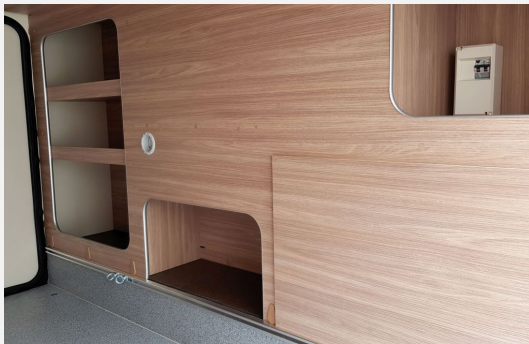

Verkäufer

P-concept Reisemobile
P-concept Verkaufs-TEAM
Harxbütteler Strasse 16
38179 Lagesbüttel

☎ 05303922880

FAX 053039228810

✉ j.schilasky@p-concept.com