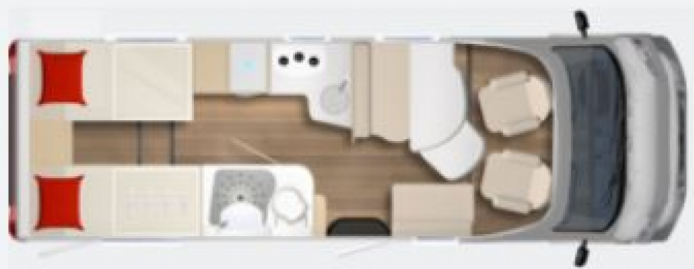

Exposé

Bürstner Delfin T 726 *Winterstellplatz gratis*

54.990,- €

MwSt. ausweisbar, inkl. Frachtkosten: 1.390,- €, Dok./Papiere: 390,- €

Fahrzeug

Grundriss

Technische Daten

Erstzulassung	21.01.2021
Anzahl der Achsen	1
Leistung	103 KW / 140 PS
km Stand	64550 km
Umweltplakette	grün
Schadstoffklasse/-norm	S4 / Euro 6d-Temp
Basisfahrzeug	Citroen Jumper
Motordetails	2,2 Blue HDI Light
Getriebe	Schaltgetriebe
Antriebsart	Frontantrieb
Anzahl Schlafplätze	2
Gesamtlänge	738 cm
Gesamtbreite	232 cm
Höhe	292 cm
Aufbauart	Teilintegriert
techn. zul. Gesamtmasse	3500 kg
Infrastruktur	Küche WC
Liegeflächen	Heck (200x80) Heck (192x80)
Sitze mit Gurt	4
Anhängerlast (gebremst)	2000 kg
Anhängerlast (ungebremst)	750 kg
Kraftstoff	Diesel
Heizung	Truma Combi 6 mit Umluft
Kühlschrankvolumen	142 l
Gefriervolumen	15 l
Wasservorrat	125 l
Wasservorrat (inkl Boiler)	135 l
Abwassertankvolumen	90 l
Ladegerät	USB Ladesteckdosen A
Batterie	95 Ah
Polster	Kaluna Delf
Führerscheinklasse	b
Vorbesitzer	1
Farbe	weiß
	TÜV neu, ehem. Mietfahrzeug
	Seitensitzgruppe
	Einzelbett