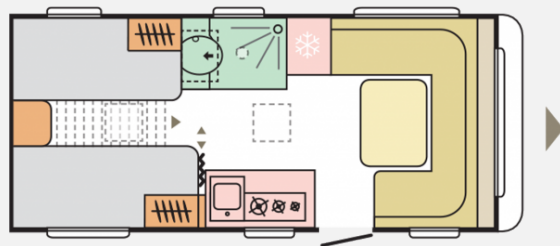

Grundriss

Technische Daten

Modell-/Baujahr	2020
Erstzulassung	13.04.2021
Anzahl der Achsen	1
Anzahl Schlafplätze	5
Gesamtlänge	710 cm
Gesamtbreite	230 cm
Höhe	258 cm
Innenhöhe	195 cm
Umlaufmaß	959 cm
Aufbaulänge	575 cm
Masse in fahrber. Zustand	1305 kg
techn. zul. Gesamtmasse	1500 kg
Infrastruktur	Küche WC
Liegeflächen	Bug (211x105) Heck (196x81x81 oder 196/182x211)
Heizung	Gasheizung Truma S3004
	ehem. Mietfahrzeug
	Rundsitzgruppe
	Einzelbett, Doppelbett quer

Beschreibung

Das elegante Wohnzimmer bietet Platz mit einer bequemen Essecke und einem abbaubarem Tisch für einen einfachen zusätzlichen Bettenaufbau

Dieses Fzg. ist z.Zt. in der Vermietung eingesetzt und steht nach Rücksprache zum Kauf zur Verfügung