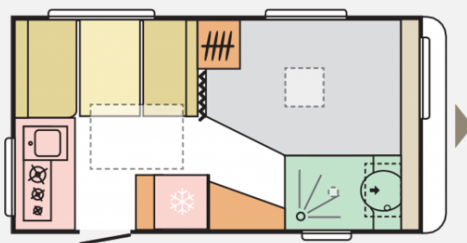

Exposé

Adria Altea 402 PH - VERKAUFT -

~~20.590,-€~~ **18.990,- €**

MwSt. ausweisbar

Fahrzeug

Grundriss

<b>Technische Daten</b>	<b>Modell-/Baujahr</b>	2023, 2023
	<b>Anzahl der Achsen</b>	1
	<b>Anzahl Schlafplätze</b>	4
	<b>Gesamtlänge</b>	610 cm
	<b>Gesamtbreite</b>	230 cm
	<b>Höhe</b>	258 cm
	<b>Masse in fahrber. Zustand</b>	1008 kg
	<b>techn. zul. Gesamtmasse</b>	1300 kg
	<b>Infrastruktur</b>	Küche WC
	<b>Liegeflächen</b>	Bug (200x137/95) weiteres Bett (189x102/95)
	<b>Farbe</b>	weiß
		Mittelsitzgruppe
		Doppelbett längs