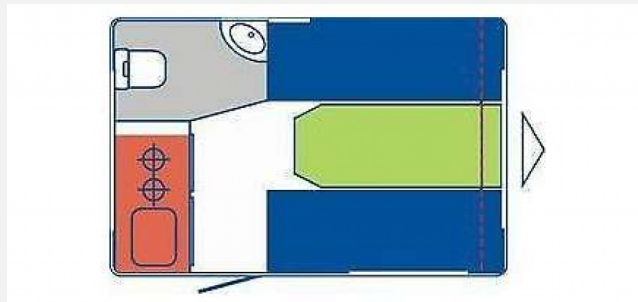

Exposé

Niewiadow N-126 NTL *Riesenbett*

13.990,- €

MwSt. ausweisbar

Fahrzeug

Grundriss

Technische Daten

Modell-/Baujahr	2024, 2024
Verfügbarkeit in	120 Tagen ab Bestellung
Anzahl Schlafplätze	3
Gesamtlänge	450 cm
Gesamtbreite	205 cm
Höhe	255 cm
techn. zul. Gesamtmasse	850 kg
Infrastruktur	Küche WC
Liegeflächen	Bug (195 x 185)

Der **Niewiadow 126 NTL** ist ein vielfach bewährter und sehr praktischer Miniatur-Kultwohnmobil, ideal für 2 Personen. Robuster, langlebiger und sehr unempfindlicher **GFK-Aufbau!** 2 Jahre Werksgarantie.

Serienausstattung:

- vollverzinktes Fahrwerk von KNOTT mit Auflaufbremse und Stoßdämpfern
- langlebige, kratz- und hagelbeständige Voll-Gfk-Karosserie
- Gaskocher, Spüle und Kühlschrank deutsche Markengeräte (Dometic)
- Thedford Chemie WC, von aussen entleerbar
- Netzteil
- Einstiegstritt
- Reserverad
- Doppelverglaste Fenster (graphit): vorne und hinten ausstellbar
- Kombi-Kassettenrollos an Bug und Heckfenster
- 3.Bremsleuchte
- Tempo 100 Freigabe
- Innenmaße: L: 305cm, B: 195cm, H: 181cm
- Schlafplatz: ca. 195x185 cm