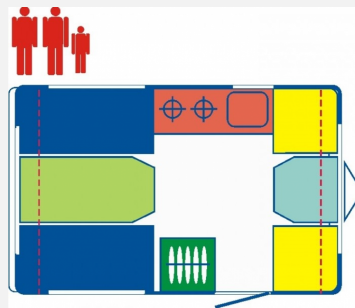

Exposé

Niewiadow N-126 D

11.100,- €

MwSt. ausweisbar

Fahrzeug

Grundriss

Technische Daten

Modell-/Baujahr	2024, 2022
Anzahl Schlafplätze	3
Gesamtlänge	388 cm
Gesamtbreite	194 cm
Höhe	222 cm
techn. zul. Gesamtmasse	750 kg
Infrastruktur	Küche
Liegeflächen	Heck (190 x 123)
Farbe	weiß
	TÜV neu
	Seitensitzgruppe

Achtung: Basisinset in Grundausstattung! Lieferzeit in Wunschkonfiguration derzeit 3-4 Monate.

Der **Niewiadow 126 D** ist ein vielfach bewährter und sehr praktischer Miniatur-Kultwohnenwagen, ideal für 2 Personen. Besonders robust und unempfindlich durch Voll-Gfk-Aufbau!

Serienausstattung:

- vollverzinktes Fahrwerk von KNOTT mit Auflaufbremse und Stoßdämpfern
- langlebige, kratz und hagelbeständige Voll-Gfk-Karosserie
- Klappdach (offen, Mosquitonetz rundum)
- Gaskocher, Spüle und Kühlschrank deutsche Markengeräte (Dometic)
- Netzteil
- Einstiegstritt
- Reserverad
- Doppelverglaste Fenster: vorne und hinten ausstellbar
- Doppel-Rollos an Bug und Heckfenster
- Tempo 100 Freigabe
- Innenmaße: L: 270cm, B: 185cm, H: 180cm
- Liegefläche: 185x122cm
- Zuladung ca. 175 kg (je nach Ausstattung, Gas & Wasser bereits berücksichtigt)