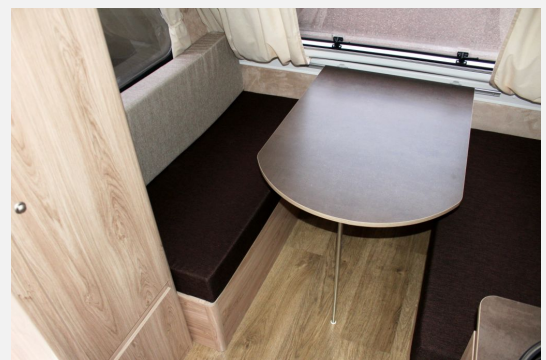

- 2-Flammkocher, Kühlschrank mit Frostfach