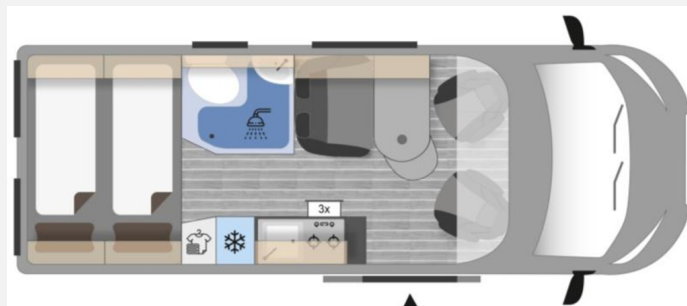

Exposé

Clever Celebration Citroen 140 PS

46.990,- €

Differenzbesteuerung gemäß §25a

Fahrzeug

Grundriss

Technische Daten

Modell-/Baujahr	2024
Anzahl der Achsen	2
Leistung	103 KW / 140 PS
km Stand	22500 km
Schadstoffklasse/-norm	Euro 6d
Basisfahrzeug	Citroen Jumper
Motordetails	2,2 l BlueHDI
Getriebe	Schaltgetriebe
Antriebsart	Frontantrieb
Anzahl Schlafplätze	2
Gesamtlänge	599 cm
Gesamtbreite	205 cm
Höhe	264 cm
Innenhöhe	190 cm
Aufbauart	Campervan
Masse in fahrber. Zustand	2764 kg
techn. zul. Gesamtmasse	3500 kg
Zuladung	736 kg
Infrastruktur	WC
Sitze mit Gurt	4
Kraftstoff	Diesel
Heizung	Truma Combi 4
Farbe	grau
	Doppel-/franz. Bett

Beschreibung

- Lederlenkrad
- Lenkradfernbedienung
- Radio/Navi-System ALPINE
- Dometic Rückfahrkamera mit Doppellinse (nur für Citroen)
- Lithium Batterie 100AH incl. Ladegerät
- Alufelgen 16" (light)
- Anhängerkupplung, starr (nicht abnehmbar)
- Markise
- Alarmanlage Thitronik
- Dometic Raintec mit LED Beleuchtung
- Zuziehilfe Schiebetür
- Dachhaube 70x50cm hinten
- Kühlschrank Vitrifrigo
- Winterbereifung + (Sommerreifen lose beigelegt)