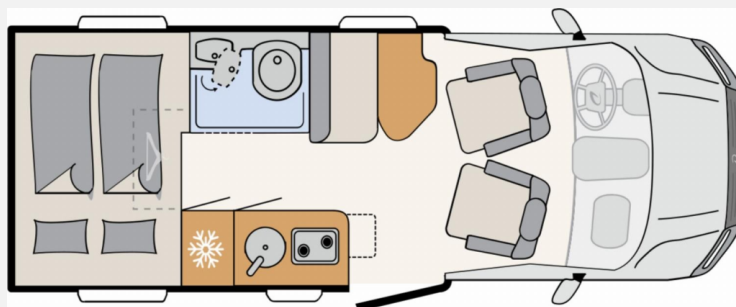

Exposé

Dethleffs Globebus Performance 4x4 T 16

109.999,- €

MwSt. ausweisbar

Fahrzeug

Grundriss

Technische Daten

Modell-/Baujahr	2027
Leistung	120 KW / 163 PS
Schadstoffklasse/-norm	Euro VI
Basisfahrzeug	VW Crafter
Motordetails	2,0 l TDI
Getriebe	Automatik
Antriebsart	Allradantrieb
Anzahl Schlafplätze	2
Gesamtlänge	625 cm
Gesamtbreite	220 cm
Höhe	288 cm
Innenhöhe	190 cm
Aufbauart	Teilintegriert
Masse in fahrber. Zustand	3096 kg
techn. zul. Gesamtmasse	3880 kg
Zuladung	784 kg
Infrastruktur	WC
Liegeflächen	double_couch (198x142/130)
Sitze mit Gurt	2
Radstand	364 cm
Anhängerlast (gebremst)	2500 kg
Anhängerlast (ungebremst)	750 kg
Kraftstoff	Diesel
Wasservorrat	115 l
Polster	Heron
Steckdosen 230V	5
Steckdosen 12V	1
Steckdosen USB	4
Farbe	weiß
	Doppel-/franz. Bett