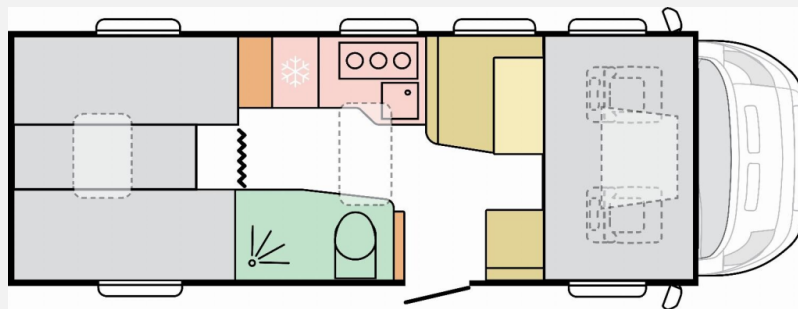

Exposé

Adria Coral XL ALL-IN 660 SL Einzellbetten + Alkoven!

85.990,- €

MwSt. ausweisbar

Fahrzeug

Grundriss

Technische Daten

Modell-/Baujahr	2026
Anzahl der Achsen	2
Leistung	131 KW / 180 PS
Umweltplakette	grün
Schadstoffklasse/-norm	Euro 6
Basisfahrzeug	Citroen Jumper
Motordetails	BlueHDI
Getriebe	Automatik
Antriebsart	Frontantrieb
Anzahl Schlafplätze	4
Gesamtlänge	739 cm
Gesamtbreite	230 cm
Höhe	309 cm
Innenhöhe	204 cm
Aufbauart	Alkoven
Masse in fahrber. Zustand	3277 kg
techn. zul. Gesamtmasse	3650 kg
Zuladung	373 kg
Infrastruktur	WC
Liegeflächen	Einzelbett (200x80+ 195x80 / 150x40) alcoven_bed (200-180x140)
Sitze mit Gurt	3
Radstand	404 cm
Anhängerlast (gebremst)	1950 kg
Kraftstoff	Diesel
Heizung	Truma Combi 6E
Kühlschrankvolumen	140 l
Wasservorrat	115 l
Abwassertankvolumen	85 l
Batterie	100 Ah
Polster	Serie Arno
Farbe	weiß
	Seitensitzgruppe
	Einzelbett, Alkovenbett