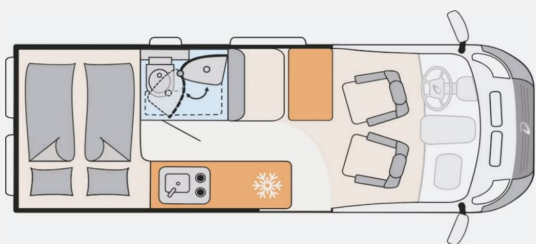

Beschreibung

- Active Paket (Fiat) : 12-V-Steckdose im Heckbereich links unten, 230-V-Steckdose im Oberschrank Bug links (Sitzgruppe), Alufelge 16 Zoll (Manuelles Getriebe: Felgen Schwarz, Automatik/ Maxi: Felgen Bicolor), Dachhaube Midi-Heki 70 x 50 cm über der Sitzgruppe mit Fliegenschutz und Verdunklungsrollo, Drehplatte für Tischerweiterung, Elektrische Einstiegsstufe, falt-Sichtschutz in Fahrerhaus: Frontscheibe, falt-Sichtschutz in Fahrerhaus: Seitenscheiben, Fenster im Bad, Fliegengittertür, Kabelvorbereitung für Rückfahrkamera, LED-Lichtröhre in der Küche, Lenkrad und Schaltknauf in Lederausführung, Tablet Holder, DAB Antenne im Spiegel, Lautsprecher, Lenkradbedienung Radio, Techno Trim, TV-Vorbereitung 12 V und TV-Steckdose, SAT-Anschluss, Vorbereitung Solarmodule, Zusätzliche Doppel-USBSteckdose im Bug links
- Radio / Rückfahrkamera
- Markise 3,75 m (600)
- Fenster mit Fliegenschutz und Verdunklungsrollo im Heck links
- Wohnwelt Saturn

Ausstattung

- Lederlenkrad, Servolenkung, Tempomat, Multifunktionslenkrad, Zentralverriegelung
- Heckgarage, Markise
- Kompressor-Kühlschrank
- WC
- Radio, DAB Radio, Rückfahrkamera

Bilder

Verkäufer

Rikis Wohnmobile GmbH
Ihr Team von Rikis Wohnmobile
Ketzlerweg 3
67105 Schifferstadt

✉ verkauf@rikis.de